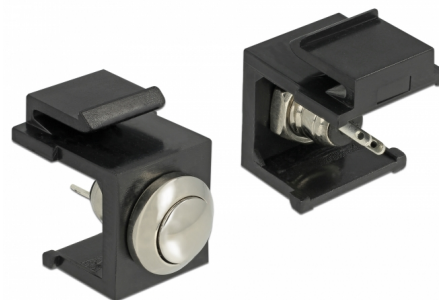

## Delock Keystone tlačítko černá

### Popis

Toto Keystone tlačítko od Delocku může být nainstalováno např. ve skříni nebo zařízení a funguje jako vypínač On / Off.

Díky jeho normalizovaným rozměrům může být použit pro snadnou montáž např. do Keystone patchpanelové lišty nebo montážní krabice.

### Technické detaily

- Konektor:  
interní: 2 x pájecí připojení
- Vyžadují provozní napětí / proud: max. 24 V / 1 A
- Pro porty Keystone s 19,2 x 14,9 mm
- Délka v přední části kabelu: cca. 4,5 mm
- Barva: černá
- Rozměry (DxŠxV): cca. 19,8 x 16,3 x 22,3 mm

## Physical characteristics

Délka:	19,8 mm
Width:	16,3 mm
Height:	22,3 mm
Barva:	černá