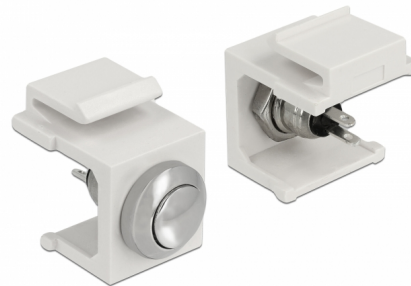

Delock Κουμπί πίεσης Keystone (Push-button) λευκό

Περιγραφή

Αυτό το κουμπί πίεσης Keystone (push-button) της Delock μπορεί να εγκατασταθεί π.χ σε ένα περίβλημα ή μια συσκευή, και λειτουργεί ως διακόπτης ενεργοποίησης/απενεργοποίησης.

Με τυποποιημένες διαστάσεις μπορεί να χρησιμοποιηθεί για την εύκολη συμπληρωματική στερέωση σε π.χ. πίνακα ηλεκτρικών συνδέσεων Keystone, πλάκα πρόσοψης ή κουτί στερέωσης επιφάνειας.

Αρ. προϊόντος 86401

EAN: 4043619864010

Χώρα προέλευσης:
Taiwan, Republic of
China

Συσκευασία: Τσαντάκι με
φερμουάρ

Προδιαγραφές

- Συνδετήρας:
εσωτερικά: 2 x σύνδεση συγκόλλησης
- τάση λειτουργίας / ένταση ρεύματος: μέγ. 24 V / 1 A
- Για θύρες Keystone με 19,2 x 14,9 mm
- Μήκος μπροστά από το πλαίσιο: περ. 2,0 χιλ.
- Χρώμα: λευκό
- Διαστάσεις (ΜxΠxΥ): περ. 19,8 x 16,3 x 22,3 mm

Περιεχόμενα συσκευασίας

- Κουμπί πίεσης Keystone (Push-button)

General

Mounting type:	Μονάδα Keystone
----------------	-----------------

Interface

Εσωτερικός:	2 x σύνδεση συγκόλλησης
-------------	-------------------------