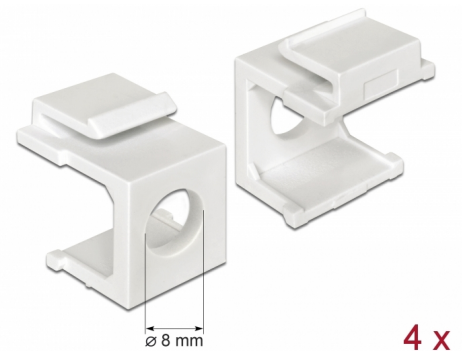

Delock Coperchio Keystone bianco con foro da 8 mm 4 pezzi

Descrizione

Questo coperchio Keystone Delock può essere utilizzato, ad esempio, per il montaggio dei connettori.

Con le sue dimensioni standard, può essere utilizzato per un facile montaggio a incastro, ad esempio in un sezionatore Keystone, un frontalino o una custodia da esterno.

Articolo n. 86400

EAN: 4043619864003

Paese di origine: Taiwan,
Republic of China

Pacchetto: Sacchetto in
plastica con cerniera

Dettagli tecnici

- Per porte keystone con 19,2 x 14,9 mm
- Foro da 8 mm
- Colore: bianco
- Dimensioni (LxPxA): ca. 22,3 x 17,3 x 16,3 mm

Contenuto della confezione

- 4 x custodia Keystone

Immagini

General

Mounting type:	Modulo keystone
----------------	-----------------

Physical characteristics

Custodia colore:	bianco
Lunghezza:	22,3 mm
Width:	16,3 mm
Height:	17,3 mm