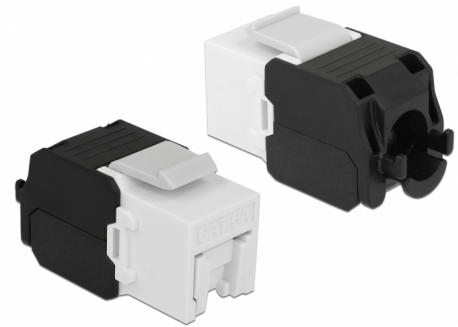

Delock Keystone modul RJ45 utičnica > LSA Cat.6A UTP bijela poklopac za zaštitu od prašine

Opis

Ovaj Delock modul može se koristiti za spajanje mrežnog kabela na RJ45 utičnicu. Uz standardizirane mjere, može se koristiti za laku ugradnju na primjerice Keystone prednju ploču ili kutiju za površinsko ugrađivanje.

Predmet br. 86396

EAN: 4043619863969

Zemlja podrijetla: China

Pakiranje: Plastična vrećica sa zip zatvaračem

Tehnički podaci

- Priključak:
 - vanjski: 1 x RJ45 ženski
 - unutarnji: 1 x LSA blok
- Poklopac za zaštitu od prašine
- Neoklopljen (UTP)
- Usklađen s Cat.6A zahtjevima standarda ANSI/TIA 568-C.2
- TIA-568A/B raspored kontakata
- Za krutu ili pletenu žicu do 0,573 mm (23 - 26 AWG)
- Za Keystone priključke dimenzija 19,2 x 14,9 mm
- Boja: bijela
- Mjere (DxŠxV): oko 37,8 x 16,8 x 22,5 mm

Sadržaj pakiranja

- Keystone modul
- Vođenje kabela
- Plastična vezica

Slike

General

| | |
|-------------------------------|----------------|
| Suitable for conductor gauge: | 23 - 26 AWG |
| Mounting type: | Keystone modul |

Physical characteristics

| | |
|---------------|---------|
| Kućište boja: | bijela |
| Duljina: | 37.8 mm |
| Width: | 16,8 mm |
| Height: | 22,5 mm |