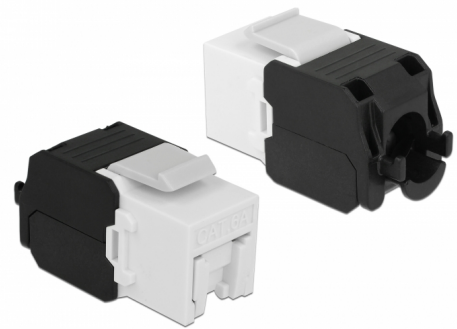

Delock Keystone Modul RJ45 jack > LSA Cat.6A UTP bílá prachová záslepka

Popis

Tento modul od Delocku může být použit pro připojení síťového kabelu do RJ45 jack. Díky jeho normalizovaným rozměrům může být použit pro snadnou montáž např. do Keystone patchpanelové lišty nebo montážní krabice.

Číslo produktu 86396

EAN: 4043619863969

Země původu: China

Balení: Plastová taška se zipem

Technické detaily

- Konektor:
externí: 1 x RJ45 samice
interní: 1 x LSA blok
- Prachová záslepka
- Nestíněný (UTP)
- V souladu s požadavky na Cat.6A pro ANSI/TIA 568-C.2
- TIA-568A/B pinout
- Pro drát nebo lanko do průřezu 0.573 mm (23 - 26 AWG)
- Pro porty Keystone s 19,2 x 14,9 mm
- Barva: bílá
- Rozměry (DxŠxV): cca. 37,8 x 16,8 x 22,5 mm

Obsah balení

- Keystone modul
- Organizátor kabelů
- Vázací páska

Příslušenství

General

Suitable for conductor gauge:	23 - 26 AWG
Mounting type:	Keystone modul

Interface

Externí:	1 x RJ45 samice
Interní:	1 x LSA blok

Technical characteristics

Category:	Cat.6A
-----------	--------

Physical characteristics

Pouzdro barva:	bílá
Délka:	37.8 mm
Width:	16,8 mm
Height:	22,5 mm