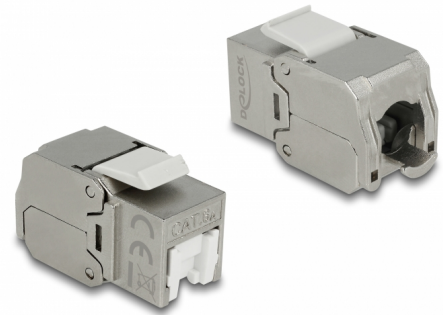

Delock Keystone-modul RJ45-kontakt > LSA Cat.6A STP dammskydd

Beskrivning

Denna modul från Delock kan användas för att ansluta en nätverkskabel till en RJ45-kontakt. Tack vare sina standardmått kan den användas för enkel montering som knäpps på plats i t.ex. en Keystone-patchpanel, frontplatta eller extern monteringsbox.

Artikelnummer 86385

EAN: 4043619863853

Ursprungsland: China

Paket: Zippåse

Specifikationer

- Anslutning:
extern: 1 x RJ45 hona
intern: 1 x LSA-block
- Dammskydd
- Skärmad (STP)
- Material: formgjuten zink
- Kompatibel med Cat.6A-kraven för ANSI/TIA 568-C.2
- TIA-568A/B pinout
- För fast eller tvinnad tråd upp till 0,573 mm (23-26 AWG)
- För Keystone-portar med 19,2 x 14,9 mm
- Mått (LxBxH): ca 37,8 x 16,8 x 22,5 mm

Paketets innehåll

- Keystone-modul
- Kabelhanterare
- Buntband

Bilder

General

Suitable for conductor gauge:	23 - 26 AWG
Mounting type:	Keystone-modul

Interface

Extern:	1 x RJ45 hona
Intern:	1 x LSA-block

Technical characteristics

Category:	Cat.6A
-----------	--------

Physical characteristics

Längd:	37.8 mm
Width:	16,8 mm
Height:	22,5 mm