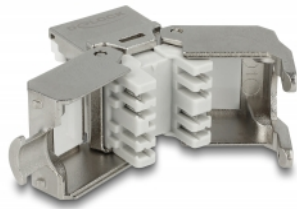

Delock Keystone-modul RJ45-kontakt > LSA Cat.6A STP dammskydd

Beskrivning

Denna modul från Delock kan användas för att ansluta en nätverkskabel till en RJ45-kontakt. Tack vare sina standardmått kan den användas för enkel montering som knäpps på plats i t.ex. en Keystone-patchpanel, frontplatta eller extern monteringsbox.

Artikelnummer 86385

EAN: 4043619863853

Ursprungsland: China

Paket: Zippåse

Specifikationer

- Anslutning:
extern: 1 x RJ45 hona
intern: 1 x LSA-block
- Dammskydd
- Skärmad (STP)
- Material: formgjuten zink
- Kompatibel med Cat.6A-kraven för ANSI/TIA 568-C.2
- TIA-568A/B pinout
- För fast eller tvinnad tråd upp till 0,573 mm (23-26 AWG)
- För Keystone-portar med 19,2 x 14,9 mm
- Mått (LxBxH): ca 37,8 x 16,8 x 22,5 mm

Paketets innehåll

- Keystone-modul
- Kabelhanterare
- Buntband

Bilder

General

Suitable for conductor gauge:	23 - 26 AWG
Mounting type:	Keystone-modul

Interface

Extern:	1 x RJ45 hona
Intern:	1 x LSA-block

Technical characteristics

Category:	Cat.6A
-----------	--------

Physical characteristics

Längd:	37.8 mm
Width:	16,8 mm
Height:	22,5 mm