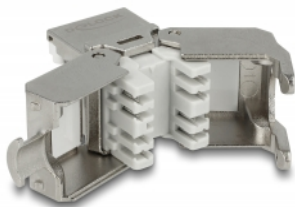

Delock Keystone modul RJ45 utičnica > LSA Cat.6A STP poklopac za zaštitu od prašine

Opis

Ovaj Delock modul može se koristiti za spajanje mrežnog kabela na RJ45 utičnicu. Uz standardizirane mjere, može se koristiti za laku ugradnju na primjerice Keystone prednju ploču ili kutiju za površinsko ugrađivanje.

Predmet br. 86385

EAN: 4043619863853

Zemlja podrijetla: China

Pakiranje: Plastična vrećica sa zip zatvaračem

Tehnički podaci

- Priključak:
 - vanjski: 1 x RJ45 ženski
 - unutarnji: 1 x LSA blok
- Poklopac za zaštitu od prašine
- Oklopljen (STP)
- Materijal: lijevani cink
- Usklađen s Cat.6A zahtjevima standarda ANSI/TIA 568-C.2
- TIA-568A/B raspored kontakata
- Za krutu ili pletenu žicu do 0,573 mm (23 - 26 AWG)
- Za Keystone priključke dimenzija 19,2 x 14,9 mm
- Mjere (DxŠxV): oko 37,8 x 16,8 x 22,5 mm

Sadržaj pakiranja

- Keystone modul
- Vođenje kabela
- Plastična vezica

Slike

General

Suitable for conductor gauge:	23 - 26 AWG
Mounting type:	Keystone modul

Interface

Vanjski:	1 x RJ45 ženski
Unutarnji:	1 x LSA blok

Technical characteristics

Category:	Cat.6A
-----------	--------

Physical characteristics

Duljina:	37.8 mm
Width:	16,8 mm
Height:	22,5 mm