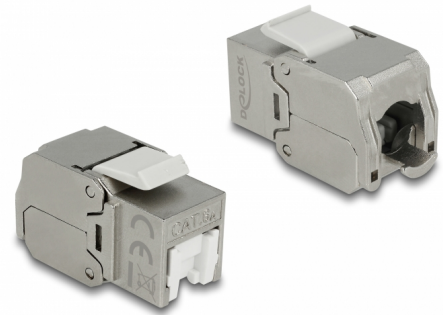

Delock Keystone modul RJ45 utičnica > LSA Cat.6A STP poklopac za zaštitu od prašine

Opis

Ovaj Delock modul može se koristiti za spajanje mrežnog kabela na RJ45 utičnicu. Uz standardizirane mjere, može se koristiti za laku ugradnju na primjerice Keystone prednju ploču ili kutiju za površinsko ugrađivanje.

Predmet br. 86385

EAN: 4043619863853

Zemlja podrijetla: China

Pakiranje: Plastična vrećica sa zip zatvaračem

Tehnički podaci

- Priključak:
 - vanjski: 1 x RJ45 ženski
 - unutarnji: 1 x LSA blok
- Poklopac za zaštitu od prašine
- Oklopljen (STP)
- Materijal: lijevani cink
- Usklađen s Cat.6A zahtjevima standarda ANSI/TIA 568-C.2
- TIA-568A/B raspored kontakata
- Za krutu ili pletenu žicu do 0,573 mm (23 - 26 AWG)
- Za Keystone priključke dimenzija 19,2 x 14,9 mm
- Mjere (DxŠxV): oko 37,8 x 16,8 x 22,5 mm

Sadržaj pakiranja

- Keystone modul
- Vođenje kabela
- Plastična vezica

Slike

General

Suitable for conductor gauge:	23 - 26 AWG
Mounting type:	Keystone modul

Interface

Vanjski:	1 x RJ45 ženski
Unutarnji:	1 x LSA blok

Technical characteristics

Category:	Cat.6A
-----------	--------

Physical characteristics

Duljina:	37.8 mm
Width:	16,8 mm
Height:	22,5 mm