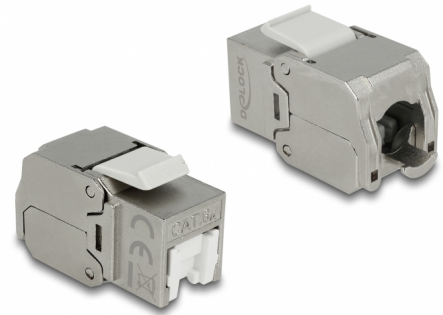

Delock Keystone Modul RJ45 jack > LSA Cat.6A STP prachová záslepka

Popis

Tento modul od Delocku může být použit pro připojení síťového kabelu do RJ45 jack. Díky jeho normalizovaným rozměrům může být použit pro snadnou montáž např. do Keystone patchpanelové lišty nebo montážní krabice.

Číslo produktu 86385

EAN: 4043619863853

Země původu: China

Balení: Plastová taška se zipem

Technické detaily

- Konektor:
externí: 1 x RJ45 samice
interní: 1 x LSA blok
- Prachová záslepka
- Stíněný (STP)
- Materiál: zinkový odlitek
- V souladu s požadavky na Cat.6A pro ANSI/TIA 568-C.2
- TIA-568A/B pinout
- Pro drát nebo lanko do průřezu 0.573 mm (23 - 26 AWG)
- Pro porty Keystone s 19,2 x 14,9 mm
- Rozměry (DxŠxV): cca. 37,8 x 16,8 x 22,5 mm

Obsah balení

- Keystone modul
- Organizátor kabelů
- Vázací páska

Příslušenství

General

Suitable for conductor gauge:	23 - 26 AWG
Mounting type:	Keystone modul

Interface

Externí:	1 x RJ45 samice
Interní:	1 x LSA blok

Technical characteristics

Category:	Cat.6A
-----------	--------

Physical characteristics

Délka:	37.8 mm
Width:	16,8 mm
Height:	22,5 mm