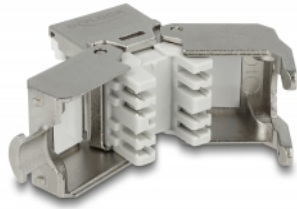

Delock Keystone Modul RJ45 jack > LSA Cat.6A STP prachová záslepka

Popis

Tento modul od Delocku může být použit pro připojení síťového kabelu do RJ45 jack. Díky jeho normalizovaným rozměrům může být použit pro snadnou montáž např. do Keystone patchpanelové lišty nebo montážní krabice.

Číslo produktu 86385

EAN: 4043619863853

Země původu: China

Balení: Plastová taška se zipem

Technické detaily

- Konektor:
externí: 1 x RJ45 samice
interní: 1 x LSA blok
- Prachová záslepka
- Stíněný (STP)
- Materiál: zinkový odlitek
- V souladu s požadavky na Cat.6A pro ANSI/TIA 568-C.2
- TIA-568A/B pinout
- Pro drát nebo lanko do průřezu 0.573 mm (23 - 26 AWG)
- Pro porty Keystone s 19,2 x 14,9 mm
- Rozměry (DxŠxV): cca. 37,8 x 16,8 x 22,5 mm

Obsah balení

- Keystone modul
- Organizátor kabelů
- Vázací páska

Příslušenství

General

Suitable for conductor gauge:	23 - 26 AWG
Mounting type:	Keystone modul

Interface

Externí:	1 x RJ45 samice
Interní:	1 x LSA blok

Technical characteristics

Category:	Cat.6A
-----------	--------

Physical characteristics

Délka:	37.8 mm
Width:	16,8 mm
Height:	22,5 mm