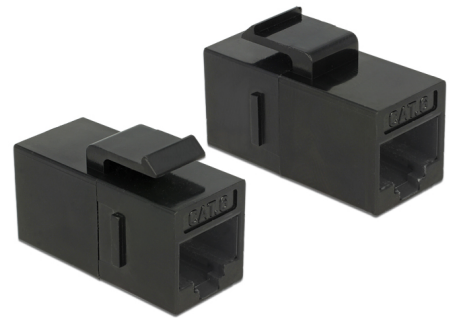

Delock Modulo Keystone jack RJ45 > jack RJ45 Cat.6 UTP nero

Descrizione

Questo modulo Delock può essere utilizzato per estendere cavi di rete. Con le sue dimensioni standard, può essere utilizzato per un facile montaggio a incastro, ad esempio in un sezionatore Keystone, un frontalino o una custodia da esterno.

Articolo n. 86381

EAN: 4043619863815

Paese di origine: China

Pacchetto: Sacchetto in plastica con cerniera

Dettagli tecnici

- Connettori:
 - 1 x RJ45 femmina >
 - 1 x RJ45 femmina
- Collegamento 1:1
- Specifica Cat.6
- Non schermato (UTP)
- Contatti dorati
- Per porte keystone con 19,2 x 14,9 mm
- Colore: nero
- Dimensioni (LxPxA): ca. 32,5 x 16,1 x 22,1 mm

Requisiti di sistema

- Una porta RJ45 femmina libera

Contenuto della confezione

- Accoppiatore RJ45 Keystone

General

Mounting type:	Modulo keystone
----------------	-----------------

Interface

External:	1 x RJ45 femmina
Internal:	1 x RJ45 femmina

Technical characteristics

Category:	Cat.6
-----------	-------

Physical characteristics

Custodia colore:	nero
Materiale custodia:	Plastica
Lunghezza:	32,5 mm
Width:	16,1 mm
Height:	22,1 mm