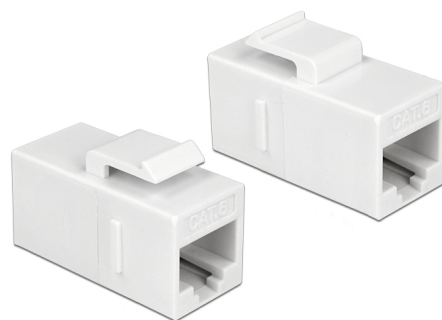

Delock Modul Keystone, mufă RJ45 > mufă RJ45 Cat.6 UTP, alb

Descriere scurta

Acest modul de la Delock poate fi folosit pentru extinderea cablurilor de rețea. Grație dimensiunilor standard, acesta poate fi folosit pentru montare ușoară prin fixare, de exemplu într-un panou Keystone, pe o placă de suprafață sau într-o casetă montată pe o suprafață.

**Nr. 86379**

EAN: 4043619863792

Țara de origine: China

Pachet: Pungă din plastic
cu închidere tip fermoar

Detalii tehnice

- Conectori:
 - 1 x RJ45 mamă >
 - 1 x RJ45 mamă
- Conectat 1:1
- Specificație Cat.6
- Neecranat (UTP)
- Contacte placate cu aur
- Pentru porturi Keystone de 19,2 x 14,9 mm
- Culoare: alb
- Dimensiunii (LxIxÎ): ca. 32,5 x 16,1 x 22,1 mm

Cerinte de sistem

- Un port tată RJ45 liber

Pachetul contine

- Element de cuplare Keystone RJ45

General

Mounting type:	Modul tip Keystone
----------------	--------------------

Interface

External:	1 x RJ45 mamă
Internal:	1 x RJ45 mamă

Technical characteristics

Category:	Cat.6
-----------	-------

Physical characteristics

Carcasa uloare:	alb
Material carcasă:	Plastic
Lungime:	32,5 mm
Width:	16,1 mm
Height:	22,1 mm