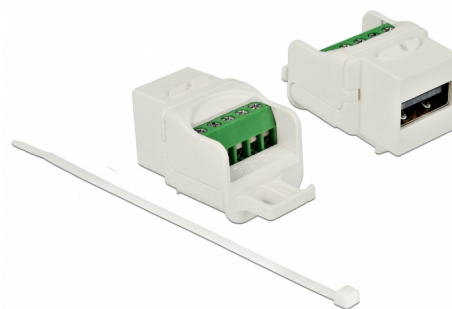

Delock Modulul keystone USB 2.0 A feminin la blocul terminal alb

Descriere scurta

Acest modul de la Delock poate fi folosit pentru a extinde o conexiune USB. Blocul terminal poate fi conectat de exemplu la un cablu de rețea preinstalat.

Cu dimensiunile sale standardizate, modulul poate fi utilizat pentru montarea rapidă de exemplu într-un panou de patch-uri Keystone, o placă frontală sau o casetă de montare pe suprafață.

**Nr. 86376**

EAN: 4043619863761

Țara de origine: Taiwan,
Republic of ChinaPachet: Pungă din plastic
cu închidere tip fermoar

Detalii tehnice

- Conectori:
 - extern: 1 x USB 2.0 Tip-A mamă
 - intern: 1 x bloc de conexiuni cu 5 pini
- Pentru porturi Keystone de 19,2 x 14,9 mm
- Culoare: alb
- Dimensiunii (LxIxÎ): aprox. 36 x 20 x 22 mm

Pachetul contine

- Modul tip Keystone
- Bridă din plastic

Imagini

General

Mounting type:	Modul tip Keystone
----------------	--------------------

Interface

Conector 1:	1 x USB 2.0 Tip-A mamă
Conector 2:	1 x bloc de conexiuni cu 4 pini