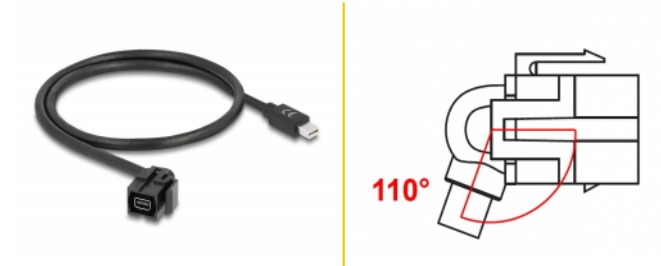

Delock Keystone-modul mini DisplayPort hona 110° > mini DisplayPort hane med kabel svart

Beskrivning

Denna modul från Delock kan användas för att utöka t.ex. en mini DisplayPort-kabel. Tack vare sina standardmått kan den användas för enkel montering som knäpps på plats i t.ex. en Keystone-patchpanel, frontplatta eller extern monteringsbox. Den korta, vinklade kabeln har ett litet monteringsdjup, vilket möjliggör en montering som sparar utrymme på platser som är svåra att nå i en utrustning eller kabelkanaler.

50 cm

Artikelnummer 86374

EAN: 4043619863747

Ursprungsland: China

Paket: Zippåse

Specifikationer

- Anslutning:
 - extern:
 - 1 x mini DisplayPort hona
 - intern:
 - 1 x mini DisplayPort hane
- Överför ljud- och videosignaler
- Dataöverföringshastighet upp till 21,6 Gb/s
- Upplösning upp till: 3840 x 2160 @ 60 Hz (beroende på systemet och ansluten maskinvara)
- För Keystone-portar med 19,2 x 14,9 mm
- Färg: svart
- Längd inkl. kontakter: ca. 50 cm

Systemkrav

- En ledig mini DisplayPort-port hane

Paketets innehåll

- Keystone-modul med kabel

Bilder

General

Mounting type:	Keystone-modul
----------------	----------------

Interface

Extern:	1 x mini DisplayPort hona
Intern:	1 x mini DisplayPort hane

Physical characteristics

Hölje färg:	svart
Cable length incl. connector:	50 cm