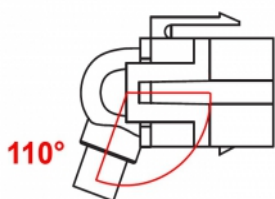

Pachetul contine

- Modul Keystone cu cablu

Imagini