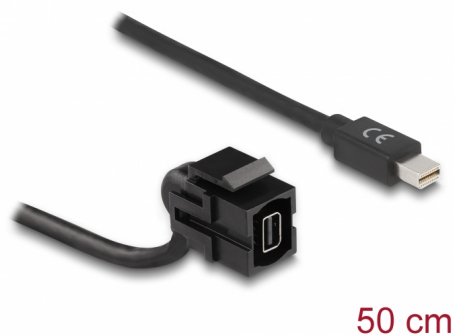

Delock Moduł Keystone, mini DisplayPort, wtyk żeński 110° > mini DisplayPort, wtyk męski, z przewodem czarny

Opis

Ten moduł firmy Delock można używać w celu rozbudowy, np. przewodu mini DisplayPort. Dzięki ustandaryzowanym wymiarom, może być on używany do łatwego montażu poprzez zatrzaśnięcie, np. w patch panelu, na płycie przedniej lub w natynkowej puszcze montażowej. Krótki, zagięty pod kątem przewód charakteryzuje się niewielką głębokością montażową i zapewnia instalację w sposób zajmujący jak najmniej miejsca w miejscach trudno dostępnych w sprzęcie lub w kanałach na przewody.

50 cm

Numer artykułu 86374

EAN: 4043619863747

Kraj pochodzenia: China

Opakowanie: Torba na zamek błyskawiczny

Szczegóły techniczne

- Złącze:
 - zewnątrzne:
 - 1 x mini DisplayPort żeński
 - wewnętrzne:
 - 1 x mini DisplayPort męski
- Transfer sygnałów audio i video
- Szybkość transmisji danych do 21,6 Gb/s
- Rozdzielczość do 3840 x 2160 @ 60 Hz (w zależności od systemu i podłączonych urządzeń)
- Dla portów keystone z 19,2 x 14,9 mm
- Kolor: czarny
- Długość ze złączami: ok. 50 cm

Wymagania systemowe

- Jedno wolne złącze męskie mini DisplayPort

Zawartość opakowania

- Moduł Keystone z przewodem

Zdjęcia

General

Mounting type:	Moduł keystone
----------------	----------------

Interface

Zewnętrzne:	1 x mini DisplayPort żeński
Wewnętrzne:	1 x mini DisplayPort męski

Physical characteristics

Obudowa kolor:	czarny
Cable length incl. connector:	50 cm