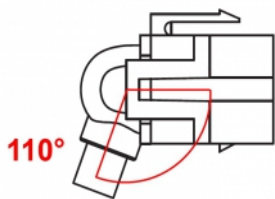

Delock Moduł Keystone, mini DisplayPort, wtyk żeński 110° > mini DisplayPort, wtyk męski, z przewodem czarny

Opis

Ten moduł firmy Delock można używać w celu rozbudowy, np. przewodu mini DisplayPort. Dzięki ustandaryzowanym wymiarom, może być on używany do łatwego montażu poprzez zatrzaśnięcie, np. w patch panelu, na płycie przedniej lub w natynkowej puszcze montażowej. Krótki, zagięty pod kątem przewód charakteryzuje się niewielką głębokością montażową i zapewnia instalację w sposób zajmujący jak najmniej miejsca w miejscach trudno dostępnych w sprzęcie lub w kanałach na przewody.

50 cm

Numer artykułu 86374

EAN: 4043619863747

Kraj pochodzenia: China

Opakowanie: Torba na zamek błyskawiczny

Szczegóły techniczne

- Złącze:
 - zewnątrzne:
 - 1 x mini DisplayPort żeński
 - wewnętrzne:
 - 1 x mini DisplayPort męski
- Transfer sygnałów audio i video
- Szybkość transmisji danych do 21,6 Gb/s
- Rozdzielczość do 3840 x 2160 @ 60 Hz (w zależności od systemu i podłączonych urządzeń)
- Dla portów keystone z 19,2 x 14,9 mm
- Kolor: czarny
- Długość ze złączami: ok. 50 cm

Wymagania systemowe

- Jedno wolne złącze męskie mini DisplayPort

Zawartość opakowania

- Moduł Keystone z przewodem

Zdjęcia

General

Mounting type:	Moduł keystone
----------------	----------------

Interface

Zewnętrzne:	1 x mini DisplayPort żeński
Wewnętrzne:	1 x mini DisplayPort męski

Physical characteristics

Obudowa kolor:	czarny
Cable length incl. connector:	50 cm