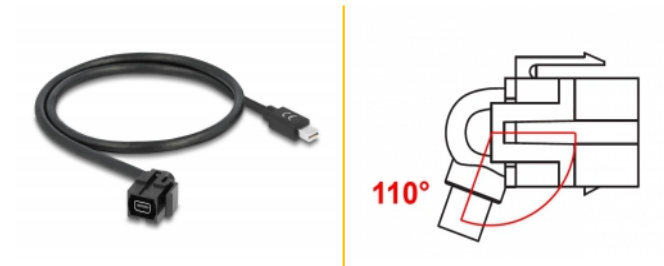

Delock Μονάδα Keystone mini DisplayPort θηλυκό 110° > mini DisplayPort αρσενικό με καλώδιο μαύρο

Περιγραφή

Αυτή η μονάδα από τη Delock μπορεί να χρησιμοποιηθεί για την επέκταση π.χ. ενός καλωδίου mini DisplayPort. Με τυποποιημένες διαστάσεις μπορεί να χρησιμοποιηθεί για την εύκολη συμπληρωματική στερέωση σε π.χ. πίνακα ηλεκτρικών συνδέσεων Keystone, πλάκα πρόσοψης ή κουτί στερέωσης επιφάνειας. Το κοντό καλώδιο με γωνίες έχει μικρό βάθος στερέωσης και επιτρέπει την εγκατάσταση για εξοικονόμηση χώρου σε δυσπρόσιτα σημεία, σε εξοπλισμό ή αγωγούς καλωδίων.

50 cm

Αρ. προϊόντος 86374

EAN: 4043619863747

Χώρα προέλευσης: China

Συσκευασία: Τσαντάκι με φερμουάρ

Προδιαγραφές

- Συνδετήρας:
εξωτερικά:
1 x mini DisplayPort θηλυκό
εσωτερικά:
1 x mini DisplayPort θηλυκή
- Μεταφορά ηχητικών σημάτων και σημάτων βίντεο
- Ρυθμός μεταφοράς δεδομένων της τάξης των 21,6 Gb/s
- Ανάλυση έως και 3840 x 2160 @ 60 Hz (ανάλογα με το σύστημα και το συνδεδεμένο υλικό)
- Για θύρες Keystone με 19,2 x 14,9 mm
- Χρώμα: μαύρο
- Μήκος συμπεριλ. συνδέσμου: περ. 50 cm

Απαιτήσεις συστήματος

- Μια ελεύθερη αρσενική θύρα mini DisplayPort

Περιεχόμενα συσκευασίας

- Μονάδα Keystone με καλώδιο

Εικόνες

General

Mounting type:	Μονάδα Keystone
----------------	-----------------

Interface

Εξωτερικά:	1 x mini DisplayPort θηλυκό
Εσωτερικός:	1 x mini DisplayPort αρσενικό

Physical characteristics

Περίβλημα Χρώμα:	μαύρο
Cable length incl. connector:	50 cm