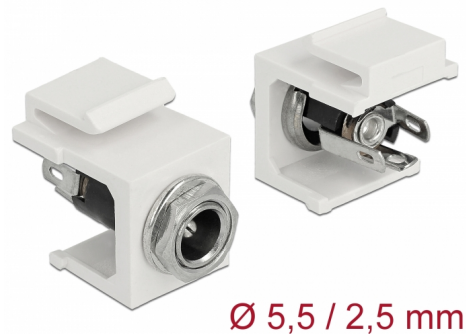

Delock Keystone-modul DC 5,5 x 2,5 mm hona vit

Beskrivning

DC hona för chassimontering från Delock kan installeras eller kablas i ett hölje eller en enhet för att mata den med ström. Tack vare sina standardmått kan den användas för enkel montering som knäpps på plats i t.ex. en Keystone-patchpanel, frontplatta eller extern monteringsbox.

Artikelnummer 86373

EAN: 4043619863730

Ursprungsland: Taiwan,
Republic of China

Paket: Zippåse

Specifikationer

- Anslutning:
extern: 1 x DC 5,5 x 2,5 mm hona
intern: 3 x lödningsanslutning
- Effektklass: 30 V / 3 A
- För Keystone-portar med 19,2 x 14,9 mm
- Färg: vit
- Längd framför panelen: ca. 3,5 mm
- Mått (LxBxH): ca 20,7 x 16,3 x 22,0 mm

Paketets innehåll

- Keystone-modul

Bilder

General

Mounting type:	Keystone-modul
----------------	----------------

Interface

Extern:	1 x DC jack 5.5 x 2.5 mm
Intern:	3 x solder connector for cable

Physical characteristics

Hölje färg:	vit
Längd:	22,0 mm
Width:	20,7 mm
Height:	16,3 mm