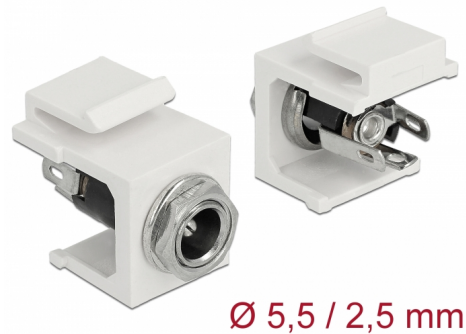

Delock Μονάδα Keystone DC 5,5 x 2,5 mm θηλυκό λευκό

Περιγραφή

Αυτός ο θηλυκός σύνδεσμος με διάφραγμα DC της Delock μπορεί να εγκατασταθεί ή να συνδεθεί μέσω καλωδίου σε σύστημα τοποθέτησης ή σε συσκευή ώστε να παρέχει ρεύμα. Με τυποποιημένες διαστάσεις μπορεί να χρησιμοποιηθεί για την εύκολη συμπληρωματική στερέωση σε π.χ. πίνακα ηλεκτρικών συνδέσεων Keystone, πλάκα πρόσοψης ή κουτί στερέωσης επιφάνειας.

Ø 5,5 / 2,5 mm

Αρ. προϊόντος 86373

EAN: 4043619863730

Χώρα προέλευσης:
Taiwan, Republic of
China

Συσκευασία: Τσαντάκι με
φερμουάρ

Προδιαγραφές

- Συνδετήρας:
εξωτερικά: 1 x 5,5 x 2,5 mm θηλυκό καλώδιο συνεχούς ρεύματος
εσωτερικά: 3 x σύνδεση συγκόλλησης
- Ισχύς ενέργειας: 30 V / 3 A
- Για θύρες Keystone με 19,2 x 14,9 mm
- Χρώμα: λευκό
- Μήκος μπροστά από το πλαίσιο: περ. 3,5 χιλ.
- Διαστάσεις (ΜxΠxΥ): περ. 20,7 x 16,3 x 22,0 mm

Περιεχόμενα συσκευασίας

- Μονάδα Keystone

Εικόνες

General

Mounting type:	Μονάδα Keystone
----------------	-----------------

Interface

Εξωτερικά:	1 x DC jack 5.5 x 2.5 mm
Εσωτερικός:	3 x solder connector for cable

Physical characteristics

Περίβλημα Χρώμα:	Λευκό
Μήκος:	22,0 mm
Width:	20,7 mm
Height:	16,3 mm