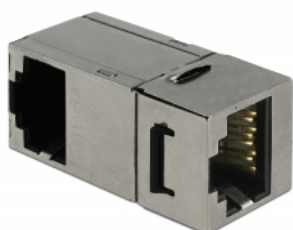

Delock Modul Keystone, mufă RJ45 > mufă RJ45 Cat.6 90°

Descriere scurta

Acest modul de la Delock poate fi folosit pentru extinderea cablurilor de rețea. Grație dimensiunilor standard, acesta poate fi folosit pentru montare ușoară prin fixare, de exemplu într-un panou Keystone, pe o placă de suprafață sau într-o casetă montată pe o suprafață.

**Nr. 86371**

EAN: 4043619863716

Țara de origine: China

Pachet: Pungă din plastic
cu închidere tip fermoar

Detalii tehnice

- Conectori:
 - 1 x RJ45 mamă >
 - 1 x RJ45 mamă 90°
- Conectat 1:1
- Specificație Cat.6
- Ecranat (STP)
- Contacte placate cu aur
- Pentru porturi Keystone de 19,2 x 14,9 mm
- Dimensiunii (LxIxI): aprox. 36,4 x 21,4 x 16,3 mm

Cerinte de sistem

- Un port tată RJ45 liber

Pachetul contine

- Element de cuplare Keystone RJ45

Imagini

General

Mounting type:	Modul tip Keystone
----------------	--------------------

Interface

External:	1 x RJ45 mamă
Internal:	1 x RJ45 mamă

Technical characteristics

Category:	Cat.6
-----------	-------

Physical characteristics

Lungime:	36.4 mm
Width:	16,3 mm
Height:	21,40 mm