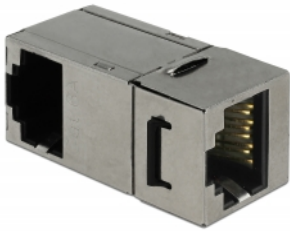

- Συζεύκτης Keystone RJ45

Εικόνες