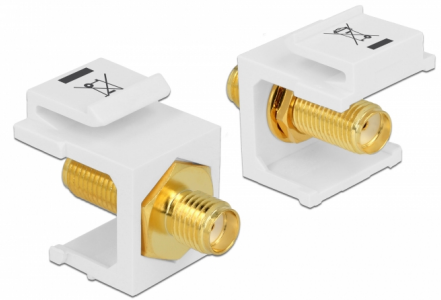

Delock Keystone-modul SMA hona > SMA hona vit

Beskrivning

Den här modulen från Delock kan användas för att ansluta antennkablar. Tack vare sina standardmått kan den användas för enkel montering som knäpps på plats i t.ex. en Keystone-patchpanel, frontplatta eller extern monteringsbox.

Artikelnummer 86365

EAN: 4043619863655

Ursprungsland: Taiwan,
Republic of China

Paket: Zippåse

Specifikationer

- Anslutning:
 - 1 x SMA-hona >
 - 1 x SMA-hona
- Impedans: 50 Ohm
- För Keystone-portar med 19,2 x 14,9 mm
- Färg: vit
- Längd framför panelen: ca. 7,1 mm
- Mått (LxBxH): ca 24,5 x 16,3 x 22,3 mm

Paketets innehåll

- Keystone-modul

General

Mounting type:	Keystone-modul
----------------	----------------

Interface

Extern:	1 x SMA-hona
Intern:	1 x SMA-hona

Physical characteristics

Längd:	24,5 mm
Width:	16,3 mm
Height:	22,3 mm
Färg:	vit