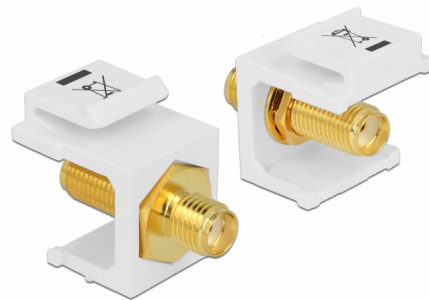

Delock Modul Keystone, SMA mamă > SMA mamă, alb

Descriere scurta

Acest modul de la Delock poate fi folosit pentru conecta cablurile de antenă. Grație dimensiunilor standard, acesta poate fi folosit pentru montare ușoară prin fixare, de exemplu într-un panou Keystone, pe o placă de suprafață sau într-o casetă montată pe o suprafață.

Nr. 86365

EAN: 4043619863655

Țara de origine: Taiwan,
Republic of China

Pachet: Pungă din plastic
cu închidere tip fermoar

Detalii tehnice

- Conectori:
 - 1 x SMA mamă >
 - 1 x SMA mamă
- Impedanță: 50 Ohm
- Pentru porturi Keystone de 19,2 x 14,9 mm
- Culoare: alb
- Lungime pe fata panoului: aprox. 7,1 mm
- Dimensiunii (LxlxÎ): aprox. 24,5 x 16,3 x 22,3 mm

Pachetul contine

- Modul tip Keystone

General

Mounting type:	Modul tip Keystone
----------------	--------------------

Interface

External:	1 x SMA mamă
Internal:	1 x SMA mamă

Physical characteristics

Lungime:	24,5 mm
Width:	16,3 mm
Height:	22,3 mm
Colour:	alb