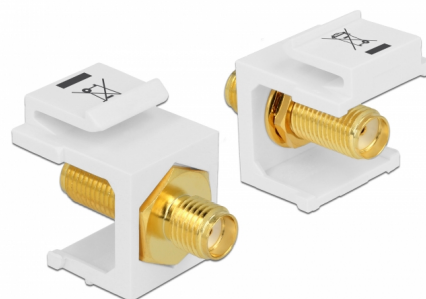

# Delock Keystone modul SMA ženski > SMA ženski bijela

## Opis

Ovaj modul tvrtke Delock može se koristiti za spajanje kabele antene. Uz standardizirane mjere, može se koristiti za laku ugradnju na primjerice Keystone prednju ploču ili kutiju za površinsko ugrađivanje.

## Tehnički podaci

- Priključak:
  - 1 x SMA ženski >
  - 1 x SMA ženski
- Impedancija: 50 ohma
- Za Keystone priključke dimenzija 19,2 x 14,9 mm
- Boja: bijela
- Duljina ispred ploče: oko 7,1 mm
- Mjere (DxŠxV): oko 24,5 x 16,3 x 22,3 mm

## Physical characteristics

Duljina:	24,5 mm
Width:	16,3 mm
Height:	22,3 mm
Boja:	bijela