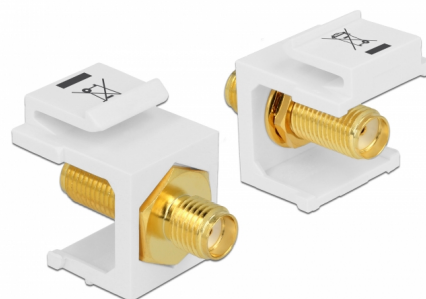

Delock Modulo Keystone SMA femmina > SMA femmina bianco

Descrizione

Questo modulo Delock può essere utilizzato per collegare i cavi dell'antenna. Con le sue dimensioni standard, può essere utilizzato per un facile montaggio a incastro, ad esempio in un sezionatore Keystone, un frontalino o una custodia da esterno.

Articolo n. 86365

EAN: 4043619863655

Paese di origine: Taiwan,
Republic of China

Pacchetto: Sacchetto in
plastica con cerniera

Dettagli tecnici

- Connettori:
 - 1 x SMA femmina >
 - 1 x SMA femmina
- Impedenza: 50 Ohm
- Per porte keystone con 19,2 x 14,9 mm
- Colore: bianco
- Lunghezza nella parte anteriore del pannello: ca. 7,1 mm
- Dimensioni (LxPxA): ca. 24,5 x 16,3 x 22,3 mm

Contenuto della confezione

- Modulo keystone

General

Mounting type:	Modulo keystone
----------------	-----------------

Interface

External:	1 x SMA femmina
Internal:	1 x SMA femmina

Physical characteristics

Lunghezza:	24,5 mm
Width:	16,3 mm
Height:	22,3 mm
Colour:	bianco