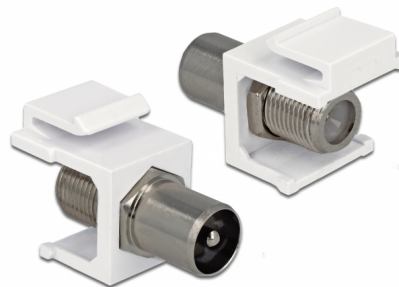

Delock Τραπεζοειδής αρσενική Μονάδα IEC > F θηλυκή λευκό

Περιγραφή

Αυτή η μονάδα της Delock μπορεί να χρησιμοποιηθεί για σύνδεση καλωδίων κεραίας. Με τυποποιημένες διαστάσεις μπορεί να χρησιμοποιηθεί για την εύκολη συμπληρωματική στερέωση σε π.χ. πίνακα ηλεκτρικών συνδέσεων Keystone, πλάκα πρόσοψης ή κουτί στερέωσης επιφάνειας.

Αρ. προϊόντος 86362

EAN: 4043619863624

Χώρα προέλευσης:
Taiwan, Republic of
China

Συσκευασία: Τσαντάκι με
φερμουάρ

Προδιαγραφές

- Συνδετήρας:
εξωτερικά: 1 x IEC 60169-2 (coax) αρσενικό
εσωτερικά: 1 x θηλυκός F
- Για θύρες Keystone με 19,2 x 14,9 mm
- Σύνθετη αντίσταση: 75 Ohm
- Μήκος μπροστά από τη ράβδο σύνδεσης: 10,6 χιλ.
- Διαστάσεις (ΜxΠxΥ): 27,8 x 16,3 x 22,3 mm

Περιεχόμενα συσκευασίας

- Μονάδα Keystone

General

Mounting type:	Μονάδα Keystone
----------------	-----------------

Interface

Εξωτερικά:	1 x IEC 60169-2 (coax) αρσενικό
Εσωτερικός:	1 x θηλυκός F

Physical characteristics

Περίβλημα Χρώμα:	λευκό
Μήκος:	27,8 mm
Width:	16,3 mm
Height:	22,3 mm