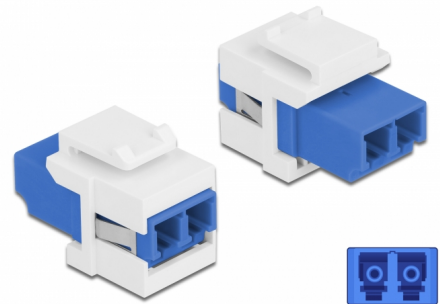

Delock Modul Keystone, LC Duplex mamă la LC Duplex mamă albastru / alb

Descriere scurta

Acest modul de la Delock poate fi folosit pentru extinderea cablurilor de fibră optică. Grație dimensiunilor standard, acesta poate fi folosit pentru montare ușoară prin fixare, de exemplu într-un panou Keystone, pe o placă de suprafață sau într-o casetă montată pe o suprafață.

**Nr. 86357**

EAN: 4043619863570

Țara de origine: China

Pachet: Pungă din plastic
cu închidere tip fermoar

Detalii tehnice

- Conectori:
 - 1 x LC Duplex mamă >
 - 1 x LC Duplex mamă
- Culoare: albastru
- Pentru fibră multi-mod
- Pierdere introducere < 0,2 dB
- Huse antipraf
- Pentru porturi Keystone de 19,2 x 14,9 mm
- Carcasa uloare: alb
- Dimensiunii (LxIxÎ): aprox. 29,2 x 16,5 x 21,9 mm

Cerinte de sistem

- Un port tată LC Duplex liber

Pachetul contine

- Modul tip Keystone

Imagini

General

Mounting type:	Modul tip Keystone
----------------	--------------------

Interface

Conector 1:	1 x LC Duplex
Conector 2:	1 x LC Duplex

Physical characteristics

Carcasa uitoare:	alb
Lungime:	29.2 mm
Width:	16,5 mm
Height:	21,9 mm
Colour:	albastru