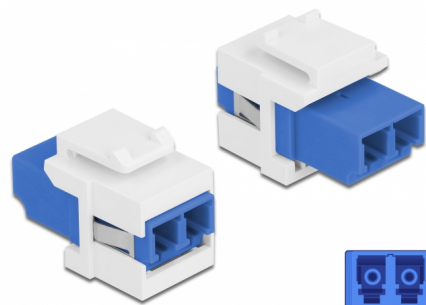

Delock Moduł Keystone LC Duplex żeńskie do LC Duplex żeńskie niebieski / biały

Opis

Ten moduł firmy Delock można używać w celu rozbudowy okablowania światłowodowego. Dzięki ustandaryzowanym wymiarom, może być on używany do łatwego montażu poprzez zatrzaśnięcie, np. w patch panelu, na płycie przedniej lub w natynkowej puszcze montażowej.

Numer artykułu 86357

EAN: 4043619863570

Kraj pochodzenia: China

Opakowanie: Torba na zamek błyskawiczny

Szczegóły techniczne

- Złącze:
 - 1 x LC Duplex żeński >
 - 1 x LC Duplex żeński
- Kolor: niebieski
- Dla światłowodów Jednomodowych
- Tłumienność < 0,2 dB
- Osłony przeciwkurzowe
- Dla portów keystone z 19,2 x 14,9 mm
- Obudowa kolor: biały
- Wymiary (DxSxW): ok. 29,2 x 16,5 x 21,9 mm

Wymagania systemowe

- Wolne gniazdo męskie LC Duplex

Zawartość opakowania

- Moduł keystone

Zdjęcia

General

| | |
|----------------|----------------|
| Mounting type: | Moduł keystone |
|----------------|----------------|

Interface

| | |
|-----------|---------------|
| Złącze 1: | 1 x LC Duplex |
| Złącze 2: | 1 x LC Duplex |

Physical characteristics

| | |
|----------------|-----------|
| Obudowa kolor: | biały |
| Długość: | 29.2 mm |
| Width: | 16,5 mm |
| Height: | 21,9 mm |
| Kolor: | niebieski |