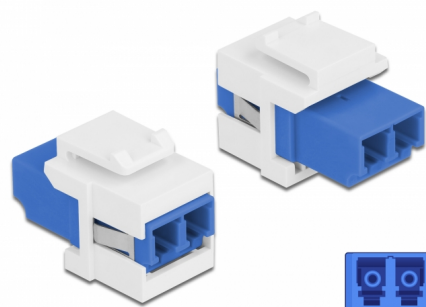

Delock Keystone modul LC Duplex ženski na LC Duplex ženski plava / bijela

Opis

Ovaj Delock modul može se koristiti za produživanje kabela s optičkim vlaknima. Uz standardizirane mjere, može se koristiti za laku ugradnju na primjerice Keystone prednju ploču ili kutiju za površinsko ugrađivanje.

Predmet br. 86357

EAN: 4043619863570

Zemlja podrijetla: China

Pakiranje: Plastična vrećica sa zip zatvaračem

Tehnički podaci

- Priključak:
 - 1 x LC Duplex ženski >
 - 1 x LC Duplex ženski
- Boja: plava
- Jednomodni kabel
- Gubitak na spoju < 0,2 dB
- Zaštita od prašine
- Za Keystone priključke dimenzija 19,2 x 14,9 mm
- Kućište boja: bijela
- Mjere (DxŠxV): oko 29,2 x 16,5 x 21,9 mm

Preduvjeti sustava

- Slobodan LC Duplex muški priključak

Sadržaj pakiranja

- Keystone modul

Slike

General

Mounting type:	Keystone modul
----------------	----------------

Interface

Priključak 1:	1 x LC Duplex
Priključak 2:	1 x LC Duplex

Physical characteristics

Kućište boja:	bijela
Duljina:	29.2 mm
Width:	16,5 mm
Height:	21,9 mm
Boja:	plava