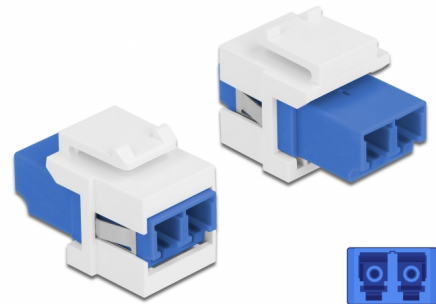

# Delock Μονάδα Keystone με LC Duplex θηλυκό προς LC Duplex θηλυκό μπλε / λευκό

## Περιγραφή

Αυτή η μονάδα από τη Delock μπορεί να χρησιμοποιηθεί για την επέκταση καλωδίων οπτικών ινών. Με τυποποιημένες διαστάσεις μπορεί να χρησιμοποιηθεί για την εύκολη συμπληρωματική στερέωση σε π.χ. πίνακα ηλεκτρικών συνδέσεων Keystone, πλάκα πρόσοψης ή κουτί στερέωσης επιφάνειας.

## Προδιαγραφές

- Συνδετήρας:
  - 1 x LC Duplex θηλυκό >
  - 1 x LC Duplex θηλυκό
- Χρώμα: μπλε
- Μονότροπο καλώδιο
- Απώλεια παρεμβολής < 0,2 dB
- Προστατευτικά σκόνης
- Για θύρες Keystone με 19,2 x 14,9 mm
- Περιβλήμα Χρώμα: λευκό
- Διαστάσεις (ΜxΠxΥ): περ. 29,2 x 16,5 x 21,9 mm

## Physical characteristics

Περίβλημα Χρώμα:	λευκό
Μήκος:	29.2 mm
Width:	16,5 mm
Height:	21,9 mm
Χρώμα:	μπλε