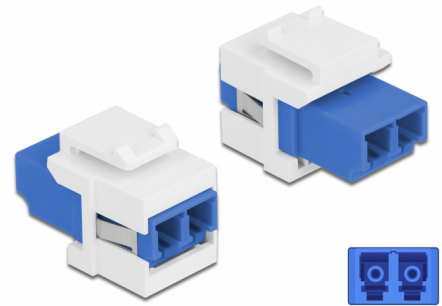

Delock Keystone modul LC Duplex samice na LC Duplex samice modrý / bílá

Popis

Tento modul od Delocku může být použit k prodloužení optických kabelů. Díky jeho normalizovaným rozměrům může být použit pro snadnou montáž např. do Keystone patchpanelové lišty nebo montážní krabice.

Číslo produktu 86357

EAN: 4043619863570

Země původu: China

Balení: Plastová taška se zipem

Technické detaily

- Konektor:
 - 1 x LC Duplex samice >
 - 1 x LC Duplex samice
- Barva: modrý
- Pro Single mód optiku
- Vložený útlum < 0,2 dB
- Prachová zásepka
- Pro porty Keystone s 19,2 x 14,9 mm
- Pouzdro barva: bílá
- Rozměry (DxŠxV): cca. 29,2 x 16,5 x 21,9 mm

Systémové požadavky

- Volný port LC Duplex samec

Obsah balení

- Keystone modul

Příslušenství

General

| | |
|----------------|----------------|
| Mounting type: | Keystone modul |
|----------------|----------------|

Interface

| | |
|-------------|---------------|
| Konektor 1: | 1 x LC Duplex |
| Konektor 2: | 1 x LC Duplex |

Physical characteristics

| | |
|----------------|---------|
| Pouzdro barva: | bílá |
| Délka: | 29.2 mm |
| Width: | 16,5 mm |
| Height: | 21,9 mm |
| Barva: | modrý |