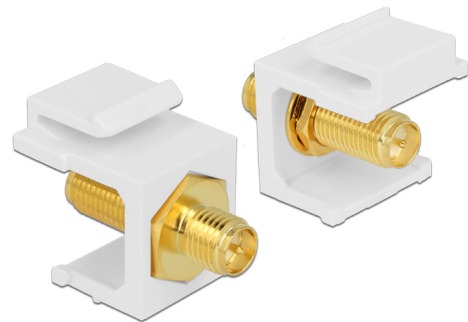

Delock Modul Keystone, RP-SMA mamă > RP-SMA mamă, alb

Descriere scurta

Acest modul de la Delock poate fi folosit pentru conecta cablurile de antenă. Grație dimensiunilor standard, acesta poate fi folosit pentru montare ușoară prin fixare, de exemplu într-un panou Keystone, pe o placă de suprafață sau într-o casetă montată pe o suprafață.

**Nr. 86356**

EAN: 4043619863563

Țara de origine: Taiwan,
Republic of ChinaPachet: Pungă din plastic
cu închidere tip fermoar

Detalii tehnice

- Conectori:
 - 1 x RP-SMA mamă >
 - 1 x RP-SMA mamă
- Impedanță: 50 Ohm
- Pentru porturi Keystone de 19,2 x 14,9 mm
- Culoare: alb
- Lungime pe fata panoului: aprox. 7,1 mm
- Dimensiunii (LxlxÎ): aprox. 24,5 x 16,3 x 22,3 mm

Pachetul contine

- Modul tip Keystone

General

Mounting type:	Modul tip Keystone
----------------	--------------------

Interface

External:	1 x RP-SMA mamă
Internal:	1 x RP-SMA mamă

Physical characteristics

Lungime:	24,5 mm
Width:	16,3 mm
Height:	22,3 mm
Colour:	alb