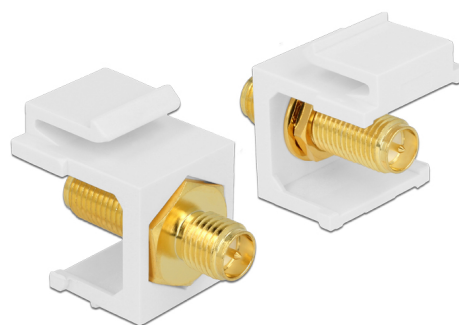

Delock Keystone modul RP-SMA ženski > RP-SMA ženski bijela

Opis

Ovaj modul tvrtke Delock može se koristiti za spajanje kabele antene. Uz standardizirane mjere, može se koristiti za laku ugradnju na primjerice Keystone prednju ploču ili kutiju za površinsko ugrađivanje.

Predmet br. 86356

EAN: 4043619863563

Zemlja podrijetla: Taiwan,
Republic of China

Pakiranje: Plastična
vrećica sa zip zatvaračem

Tehnički podaci

- Priključak:
 - 1 x RP-SMA ženski >
 - 1 x RP-SMA ženski
- Impedancija: 50 ohma
- Za Keystone priključke dimenzija 19,2 x 14,9 mm
- Boja: bijela
- Duljina ispred ploče: oko 7,1 mm
- Mjere (DxŠxV): oko 24,5 x 16,3 x 22,3 mm

Sadržaj pakiranja

- Keystone modul

General

Mounting type:	Keystone modul
----------------	----------------

Interface

Vanjski:	1 x RP-SMA ženski
Unutarnji:	1 x RP-SMA ženski

Physical characteristics

Duljina:	24,5 mm
Width:	16,3 mm
Height:	22,3 mm
Boja:	bijela