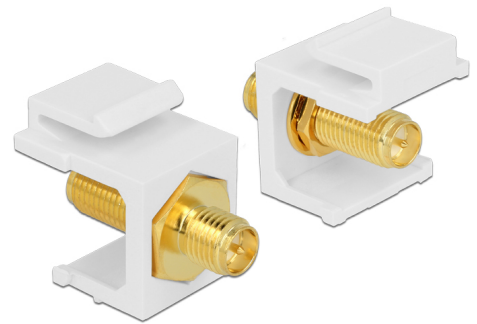

Delock Modulo Keystone RP-SMA femmina > RP-SMA femmina bianco

Descrizione

Questo modulo Delock può essere utilizzato per collegare i cavi dell'antenna. Con le sue dimensioni standard, può essere utilizzato per un facile montaggio a incastro, ad esempio in un sezionatore Keystone, un frontalino o una custodia da esterno.

Articolo n. 86356

EAN: 4043619863563

Paese di origine: Taiwan,
Republic of China

Pacchetto: Sacchetto in
plastica con cerniera

Dettagli tecnici

- Connettori:
 - 1 x RP-SMA femmina >
 - 1 x RP-SMA femmina
- Impedenza: 50 Ohm
- Per porte keystone con 19,2 x 14,9 mm
- Colore: bianco
- Lunghezza nella parte anteriore del pannello: ca. 7,1 mm
- Dimensioni (LxPxA): ca. 24,5 x 16,3 x 22,3 mm

Contenuto della confezione

- Modulo keystone

General

Mounting type:	Modulo keystone
----------------	-----------------

Interface

External:	1 x RP-SMA femmina
Internal:	1 x RP-SMA femmina

Physical characteristics

Lunghezza:	24,5 mm
Width:	16,3 mm
Height:	22,3 mm
Colour:	bianco