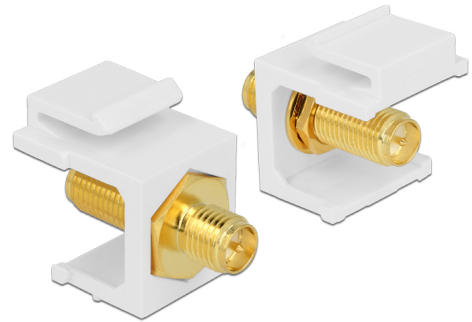

Delock Μονάδα Keystone RP-SMA θηλυκό > RP-SMA θηλυκό λευκό

Περιγραφή

Αυτή η μονάδα της Delock μπορεί να χρησιμοποιηθεί για σύνδεση καλωδίων κεραίας. Με τυποποιημένες διαστάσεις μπορεί να χρησιμοποιηθεί για την εύκολη συμπληρωματική στερέωση σε π.χ. πίνακα ηλεκτρικών συνδέσεων Keystone, πλάκα πρόσοψης ή κουτί στερέωσης επιφάνειας.

Αρ. προϊόντος 86356

EAN: 4043619863563

Χώρα προέλευσης:
Taiwan, Republic of
China

Συσκευασία: Τσαντάκι με
φερμουάρ

Προδιαγραφές

- Συνδετήρας:
1 x RP-SMA θηλυκό >
1 x RP-SMA θηλυκό
- Σύνθετη αντίσταση: 50 Ohm
- Για θύρες Keystone με 19,2 x 14,9 mm
- Χρώμα: λευκό
- Μήκος μπροστά από τη ράβδο σύνδεσης: περ. 7,1 χιλ.
- Διαστάσεις (ΜxΠxΥ): περ. 24,5 x 16,3 x 22,3 mm

Περιεχόμενα συσκευασίας

- Μονάδα Keystone

General

Mounting type:	Μονάδα Keystone
----------------	-----------------

Interface

Εξωτερικά:	1 x RP-SMA θηλυκό
Εσωτερικός:	1 x RP-SMA θηλυκό

Physical characteristics

Μήκος:	24,5 mm
Width:	16,3 mm
Height:	22,3 mm
Χρώμα:	Λευκό