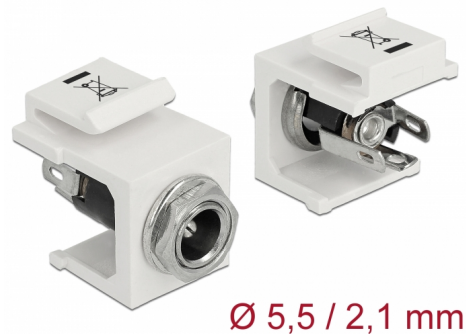

Delock Keystone-modul DC 5,5 x 2,1 mm hona vit

Beskrivning

DC hona för chassimontering från Delock kan installeras eller kablas i ett hölje eller en enhet för att mata den med ström. Tack vare sina standardmått kan den användas för enkel montering som knäpps på plats i t.ex. en Keystone-patchpanel, frontplatta eller extern monteringsbox.

Artikelnummer 86355

EAN: 4043619863556

Ursprungsland: Taiwan,
Republic of China

Paket: Zippåse

Specifikationer

- Anslutning:
extern: 1 x DC 5,5 x 2,1 mm hona
intern: 3 x lödningsanslutning
- Effektklass: 30 V / 3 A
- För Keystone-portar med 19,2 x 14,9 mm
- Färg: vit
- Längd framför panelen: ca. 3,5 mm
- Mått (LxBxH): ca 20,7 x 16,3 x 22,0 mm

Paketets innehåll

- Keystone-modul

Bilder

General

Mounting type:	Keystone-modul
----------------	----------------

Interface

Extern:	1 x DC jack 5.5 x 2.1 mm
Intern:	3 x solder connector for cable

Physical characteristics

Hölje färg:	vit
Längd:	22,0 mm
Width:	20,7 mm
Height:	16,3 mm