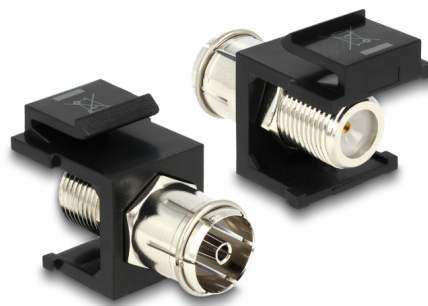

Delock Keystone modul IEC ženski > ženski crno

Opis

Ovaj modul tvrtke Delock može se koristiti za spajanje kabele antene. Uz standardizirane mjere, može se koristiti za laku ugradnju na primjerice Keystone prednju ploču ili kutiju za površinsko ugrađivanje.

Predmet br. 86352

EAN: 4043619863525

Zemlja podrijetla: Taiwan,
Republic of China

Pakiranje: Plastična
vrećica sa zip zatvaračem

Tehnički podaci

- Priključak:
vanjski: 1 x IEC 60169-2 (koaks.) ženski
unutarnji: 1 x F ženski
- Za Keystone priključke dimenzija 19,2 x 14,9 mm
- Mjere (DxŠxV): 27,8 x 22,3 x 16,3 mm
- Duljina ispred ploče: 10,6 mm

Sadržaj pakiranja

- Keystone modul