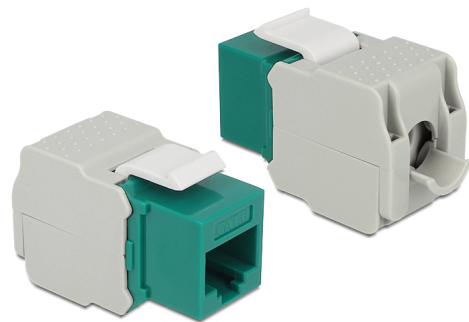

# Delock Μονάδα Keystone με βύσμα RJ45 > LSA Cat.6 UTP πράσινο

## Περιγραφή

Αυτή η μονάδα από τη Delock μπορεί να χρησιμοποιηθεί για τη σύνδεση ενός καλωδίου δικτύωσης σε μια υποδοχή RJ45. Με τυποποιημένες διαστάσεις μπορεί να χρησιμοποιηθεί για την εύκολη συμπληρωματική στερέωση σε π.χ. πίνακα ηλεκτρικών συνδέσεων Keystone, πλάκα πρόσοψης ή κουτί στερέωσης επιφάνειας.

## Προδιαγραφές

- Συνδετήρας:
  - εξωτερικά: 1 x RJ45 θηλυκό (8P/8C) >
  - εσωτερικά: LSA (χωρίς εργαλεία)
- Προδιαγραφές Cat.6
- Αθωράκιστο (UTP)
- Συμβατό με τις απαιτήσεις Cat.6 του ISO/IEC 11801 Έκδοση 2.2, EN 50173-1:2011 και EN 60603-7-4, και ANSI/TIA 568-C.2
- Για καλώδια με συμπαγή ή μονόκλωνο αγωγό μήκους έως 0,644 mm (22 - 26 AWG)
- Για θύρες Keystone με 19,2 x 14,9 mm
- Χρώμα: πράσινο
- Διαστάσεις (ΜxΠxΥ): περ. 41,0 x 24,5 x 18,1 mm