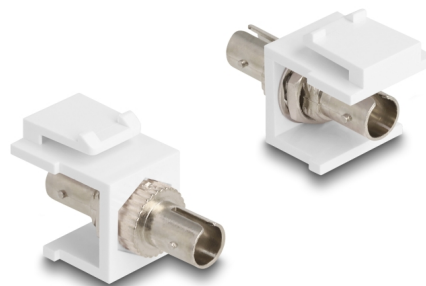

Delock Modul Keystone, ST Simplex, mamă > ST Simplex, mamă alb

Descriere scurta

Acest modul de la Delock poate fi folosit pentru extinderea cablurilor de fibră optică. Grație dimensiunilor standard, acesta poate fi folosit pentru montare ușoară prin fixare, de exemplu într-un panou Keystone, pe o placă de suprafață sau într-o casetă montată pe o suprafață.

**Nr. 86348**

EAN: 4043619863488

Țara de origine: China

Pachet: Pungă din plastic
cu închidere tip fermoar

Detalii tehnice

- Conectori:
 - 1 x mamă ST Simplex >
 - 1 x mamă ST Simplex
- Pentru fibră multi-mod
- Manșon pe bază de bronz-fosfor
- Cu capac de protecție împotriva prafului
- Pentru porturi Keystone de 19,2 x 14,9 mm
- Culoare: alb
- Dimensiunii (LxIxI): ca. 37,0 x 16,5 x 21,9 mm

Cerinte de sistem

- Un port tată ST liber

Pachetul contine

- Modul tip Keystone

Imagini

General

Mounting type:	Modul tip Keystone
----------------	--------------------

Interface

External:	1 x mamă ST Simplex
Internal:	1 x mamă ST Simplex

Physical characteristics

Carcasa uoare:	alb
Lungime:	37 mm
Width:	16,5 mm
Height:	21,9 mm