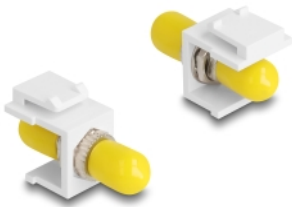

Delock Modul Keystone, ST Simplex, mamă > ST Simplex, mamă alb

Descriere scurta

Acest modul de la Delock poate fi folosit pentru extinderea cablurilor de fibră optică. Grație dimensiunilor standard, acesta poate fi folosit pentru montare ușoară prin fixare, de exemplu într-un panou Keystone, pe o placă de suprafață sau într-o casetă montată pe o suprafață.

**Nr. 86348**

EAN: 4043619863488

Țara de origine: China

Pachet: Pungă din plastic
cu închidere tip fermoar

Detalii tehnice

- Conectori:
 - 1 x mamă ST Simplex >
 - 1 x mamă ST Simplex
- Pentru fibră multi-mod
- Manșon pe bază de bronz-fosfor
- Cu capac de protecție împotriva prafului
- Pentru porturi Keystone de 19,2 x 14,9 mm
- Culoare: alb
- Dimensiunii (LxIxI): ca. 37,0 x 16,5 x 21,9 mm

Cerinte de sistem

- Un port tată ST liber

Pachetul contine

- Modul tip Keystone

Imagini

General

Mounting type:	Modul tip Keystone
----------------	--------------------

Interface

External:	1 x mamă ST Simplex
Internal:	1 x mamă ST Simplex

Physical characteristics

Carcasa uoare:	alb
Lungime:	37 mm
Width:	16,5 mm
Height:	21,9 mm