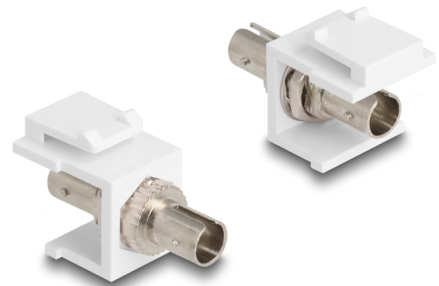

Delock Moduł Keystone ST Simplex żeńskie > ST Simplex żeńskie biały

Opis

Ten moduł firmy Delock można używać w celu rozbudowy okablowania światłowodowego. Dzięki ustandaryzowanym wymiarom, może być on używany do łatwego montażu poprzez zatrzaśnięcie, np. w patch panelu, na płycie przedniej lub w natynkowej puszcze montażowej.

Numer artykułu 86348

EAN: 4043619863488

Kraj pochodzenia: China

Opakowanie: Torba na zamek błyskawiczny

Szczegóły techniczne

- Złącze:
 - 1 x ST Simplex żeński >
 - 1 x ST Simplex żeński
- Dla światłowodów wielomodowych
- Rękaw z fosforobrazu
- Z osłoną przeciwkurzową
- Dla portów keystone z 19,2 x 14,9 mm
- Kolor: biały
- Wymiary (DxSxW): ca. 37,0 x 16,5 x 21,9 mm

Wymagania systemowe

- Wolne gniazdo męskie SC

Zawartość opakowania

- Moduł keystone

Zdjęcia

General

Mounting type:	Moduł keystone
----------------	----------------

Interface

Zewnętrzne:	1 x ST Simplex żeński
Wewnętrzne:	1 x ST Simplex żeński

Physical characteristics

Obudowa kolor:	biały
Długość:	37 mm
Width:	16,5 mm
Height:	21,9 mm