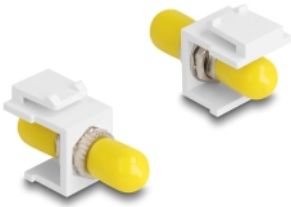

Delock Moduł Keystone ST Simplex żeńskie > ST Simplex żeńskie biały

Opis

Ten moduł firmy Delock można używać w celu rozbudowy okablowania światłowodowego. Dzięki ustandaryzowanym wymiarom, może być on używany do łatwego montażu poprzez zatrzaśnięcie, np. w patch panelu, na płycie przedniej lub w natynkowej puszcze montażowej.

Numer artykułu 86348

EAN: 4043619863488

Kraj pochodzenia: China

Opakowanie: Torba na zamek błyskawiczny

Szczegóły techniczne

- Złącze:
 - 1 x ST Simplex żeński >
 - 1 x ST Simplex żeński
- Dla światłowodów wielomodowych
- Rękaw z fosforobrazu
- Z osłoną przeciwkurzową
- Dla portów keystone z 19,2 x 14,9 mm
- Kolor: biały
- Wymiary (DxSxW): ca. 37,0 x 16,5 x 21,9 mm

Wymagania systemowe

- Wolne gniazdo męskie SC

Zawartość opakowania

- Moduł keystone

Zdjęcia

General

Mounting type:	Moduł keystone
----------------	----------------

Interface

Zewnętrzne:	1 x ST Simplex żeński
Wewnętrzne:	1 x ST Simplex żeński

Physical characteristics

Obudowa kolor:	biały
Długość:	37 mm
Width:	16,5 mm
Height:	21,9 mm