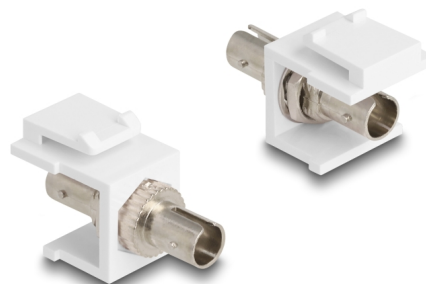

Delock Mofulo Keystone ST Simplex femmina > ST Simplex femmina bianco

Descrizione

Questo modulo Delock può essere utilizzato per estendere cavi in fibra ottica. Con le sue dimensioni standard, può essere utilizzato per un facile montaggio a incastro, ad esempio in un sezionatore Keystone, un frontalino o una custodia da esterno.

Articolo n. 86348

EAN: 4043619863488

Paese di origine: China

Pacchetto: Sacchetto in plastica con cerniera

Dettagli tecnici

- Connettori:
 - 1 x ST Simplex femmina >
 - 1 x ST Simplex femmina
- Per fibra a più modalità
- Bronzo fosforoso
- Con coperchio antipolvere
- Per porte keystone con 19,2 x 14,9 mm
- Colore: bianco
- Dimensioni (LxPxA): ca. 37,0 x 16,5 x 21,9 mm

Requisiti di sistema

- Una porta ST femmina libera

Contenuto della confezione

- Modulo keystone

Immagini

General

Mounting type:	Modulo keystone
----------------	-----------------

Interface

External:	1 x ST Simplex femmina
Internal:	1 x ST Simplex femmina

Physical characteristics

Custodia colore:	bianco
Lunghezza:	37 mm
Width:	16,5 mm
Height:	21,9 mm