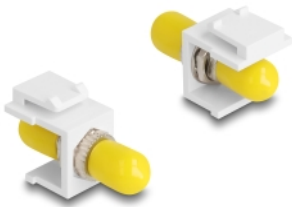

Delock Mofulo Keystone ST Simplex femmina > ST Simplex femmina bianco

Descrizione

Questo modulo Delock può essere utilizzato per estendere cavi in fibra ottica. Con le sue dimensioni standard, può essere utilizzato per un facile montaggio a incastro, ad esempio in un sezionatore Keystone, un frontalino o una custodia da esterno.

Articolo n. 86348

EAN: 4043619863488

Paese di origine: China

Pacchetto: Sacchetto in plastica con cerniera

Dettagli tecnici

- Connettori:
 - 1 x ST Simplex femmina >
 - 1 x ST Simplex femmina
- Per fibra a più modalità
- Bronzo fosforoso
- Con coperchio antipolvere
- Per porte keystone con 19,2 x 14,9 mm
- Colore: bianco
- Dimensioni (LxPxA): ca. 37,0 x 16,5 x 21,9 mm

Requisiti di sistema

- Una porta ST femmina libera

Contenuto della confezione

- Modulo keystone

Immagini

General

Mounting type:	Modulo keystone
----------------	-----------------

Interface

External:	1 x ST Simplex femmina
Internal:	1 x ST Simplex femmina

Physical characteristics

Custodia colore:	bianco
Lunghezza:	37 mm
Width:	16,5 mm
Height:	21,9 mm