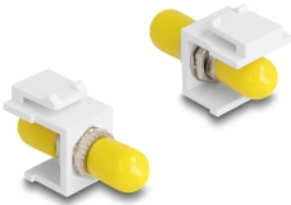

Delock Μονάδα Keystone με ST Simplex θηλυκό > ST Simplex θηλυκό λευκό

Περιγραφή

Αυτή η μονάδα από τη Delock μπορεί να χρησιμοποιηθεί για την επέκταση καλωδίων οπτικών ινών. Με τυποποιημένες διαστάσεις μπορεί να χρησιμοποιηθεί για την εύκολη συμπληρωματική στερέωση σε π.χ. πίνακα ηλεκτρικών συνδέσεων Keystone, πλάκα πρόσοψης ή κουτί στερέωσης επιφάνειας.

Αρ. προϊόντος 86348

EAN: 4043619863488

Χώρα προέλευσης: China

Συσκευασία: Τσαντάκι με φερμουάρ

Προδιαγραφές

- Συνδετήρας:
 - 1 x ST Simplex θηλυκό >
 - 1 x ST Simplex θηλυκό
- Για πολυτροπική ίνα
- Περίβλημα φωσφορούχου χαλκού
- Με κάλυμμα για τη σκόνη
- Για θύρες Keystone με 19,2 x 14,9 mm
- Χρώμα: λευκό
- Διαστάσεις (ΜxΠxΥ): ca. 37,0 x 16,5 x 21,9 mm

Απαιτήσεις συστήματος

- Μια ελεύθερη αρσενική θύρα SC

Περιεχόμενα συσκευασίας

- Μονάδα Keystone

Εικόνες

General

Mounting type:	Μονάδα Keystone
----------------	-----------------

Interface

Εξωτερικά:	1 x ST Simplex θηλυκό
Εσωτερικός:	1 x ST Simplex θηλυκό

Physical characteristics

Περίβλημα Χρώμα:	Λευκό
Μήκος:	37 mm
Width:	16,5 mm
Height:	21,9 mm