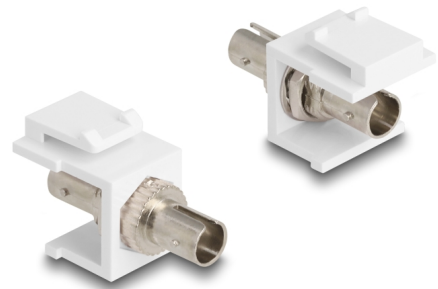

Delock Μονάδα Keystone με ST Simplex θηλυκό > ST Simplex θηλυκό λευκό

Περιγραφή

Αυτή η μονάδα από τη Delock μπορεί να χρησιμοποιηθεί για την επέκταση καλωδίων οπτικών ινών. Με τυποποιημένες διαστάσεις μπορεί να χρησιμοποιηθεί για την εύκολη συμπληρωματική στερέωση σε π.χ. πίνακα ηλεκτρικών συνδέσεων Keystone, πλάκα πρόσοψης ή κουτί στερέωσης επιφάνειας.

Αρ. προϊόντος 86348

EAN: 4043619863488

Χώρα προέλευσης: China

Συσκευασία: Τσαντάκι με φερμουάρ

Προδιαγραφές

- Συνδετήρας:
 - 1 x ST Simplex θηλυκό >
 - 1 x ST Simplex θηλυκό
- Για πολυτροπική ίνα
- Περίβλημα φωσφορούχου χαλκού
- Με κάλυμμα για τη σκόνη
- Για θύρες Keystone με 19,2 x 14,9 mm
- Χρώμα: λευκό
- Διαστάσεις (ΜxΠxΥ): ca. 37,0 x 16,5 x 21,9 mm

Απαιτήσεις συστήματος

- Μια ελεύθερη αρσενική θύρα SC

Περιεχόμενα συσκευασίας

- Μονάδα Keystone

Εικόνες

General

Mounting type:	Μονάδα Keystone
----------------	-----------------

Interface

Εξωτερικά:	1 x ST Simplex θηλυκό
Εσωτερικός:	1 x ST Simplex θηλυκό

Physical characteristics

Περίβλημα Χρώμα:	Λευκό
Μήκος:	37 mm
Width:	16,5 mm
Height:	21,9 mm