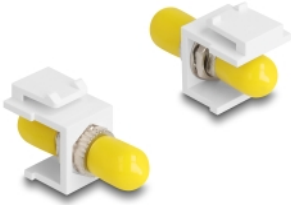

- Keystone modul

Příslušenství