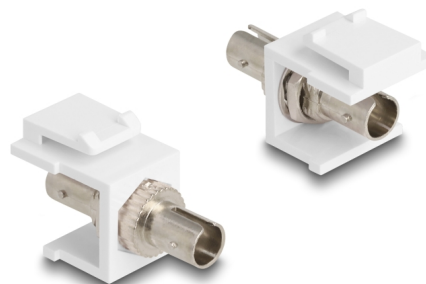

# Delock Keystone modul ST Simplex samice > ST Simplex samice bílá

## Popis

Tento modul od Delocku může být použit k prodloužení optických kabelů. Díky jeho normalizovaným rozměrům může být použit pro snadnou montáž např. do Keystone patchpanelové lišty nebo montážní krabice.

## Technické detaily

- Konektor:
  - 1 x ST Simplex samice >
  - 1 x ST Simplex samice
- Pro Multimód optiku
- Fosforové bronzové pouzdro
- S prachovou zásepkou
- Pro porty Keystone s 19,2 x 14,9 mm
- Barva: bílá
- Rozměry (DxŠxV): ca. 37,0 x 16,5 x 21,9 mm

## Physical characteristics

Pouzdro barva:	bílá
Délka:	37 mm
Width:	16,5 mm
Height:	21,9 mm