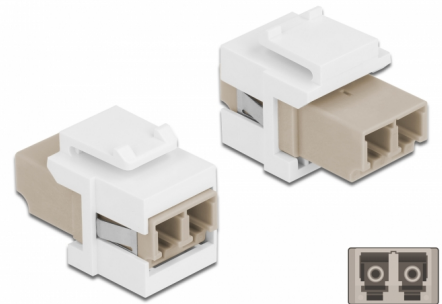

Delock Keystone-modul LC Duplex hona till LC Duplex hona beige / vit

Beskrivning

Denna modul från Delock kan användas för att utöka optiska fiberkablar. Tack vare sina standardmått kan den användas för enkel montering som knäpps på plats i t.ex. en Keystone-patchpanel, frontplatta eller extern monteringsbox.

Artikelnummer 86347

EAN: 4043619863471

Ursprungsland: China

Paket: Zippåse

Specifikationer

- Anslutning:
 - 1 x LC Duplex hona >
 - 1 x LC Duplex hona
- Färg: beige
- För multimodfiber
- Insättningsdämpning < 0,3 dB
- Dammskydd
- För Keystone-portar med 19,2 x 14,9 mm
- Hölje färg: vit
- Mått (LxBxH): ca 29,2 x 16,5 x 21,9 mm

Systemkrav

- En ledig LC Duplex-port hane

Paketets innehåll

- Keystone-modul

Bilder

General

Mounting type:	Keystone-modul
----------------	----------------

Interface

Kontakt 1:	1 x LC Duplex
Kontakt 2:	1 x LC Duplex

Physical characteristics

Hölje färg:	vit
Längd:	29.2 mm
Width:	16,5 mm
Height:	21,9 mm
Färg:	beige