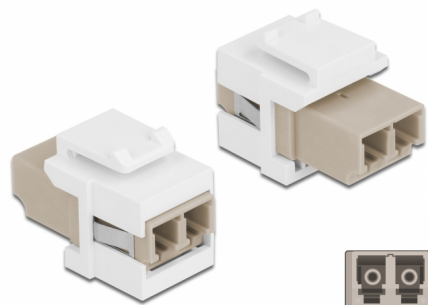

Delock Modul Keystone, LC Duplex mamă la LC Duplex mamă bej / alb

Descriere scurta

Acest modul de la Delock poate fi folosit pentru extinderea cablurilor de fibră optică. Grație dimensiunilor standard, acesta poate fi folosit pentru montare ușoară prin fixare, de exemplu într-un panou Keystone, pe o placă de suprafață sau într-o casetă montată pe o suprafață.

Nr. 86347

EAN: 4043619863471

Țara de origine: China

Pachet: Pungă din plastic
cu închidere tip fermoar

Detalii tehnice

- Conectori:
  - 1 x LC Duplex mamă >
  - 1 x LC Duplex mamă
- Culoare: bej
- Pentru fibră multi-mod
- Pierdere introducere < 0,3 dB
- Huse antipraf
- Pentru porturi Keystone de 19,2 x 14,9 mm
- Carcasa uloare: alb
- Dimensiunii (LxIxÎ): aprox. 29,2 x 16,5 x 21,9 mm

Cerinte de sistem

- Un port tată LC Duplex liber