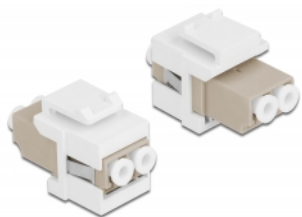

Pachetul contine

- Modul tip Keystone

Imagini