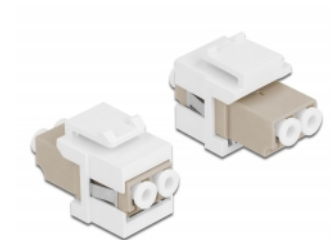

Delock Keystone modul LC Duplex ženski na LC Duplex ženski bež / bijela

Opis

Ovaj Delock modul može se koristiti za produživanje kabela s optičkim vlaknima. Uz standardizirane mjere, može se koristiti za laku ugradnju na primjerice Keystone prednju ploču ili kutiju za površinsko ugrađivanje.

Predmet br. 86347

EAN: 4043619863471

Zemlja podrijetla: China

Pakiranje: Plastična vrećica sa zip zatvaračem

Tehnički podaci

- Priključak:
 - 1 x LC Duplex ženski >
 - 1 x LC Duplex ženski
- Boja: bež
- Za vlakna za više načina rada
- Gubitak na spoju < 0,3 dB
- Zaštita od prašine
- Za Keystone priključke dimenzija 19,2 x 14,9 mm
- Kućište boja: bijela
- Mjere (DxŠxV): oko 29,2 x 16,5 x 21,9 mm

Preduvjeti sustava

- Slobodan LC Duplex muški priključak

Sadržaj pakiranja

- Keystone modul

Slike

General

| | |
|----------------|----------------|
| Mounting type: | Keystone modul |
|----------------|----------------|

Interface

| | |
|---------------|---------------|
| Priključak 1: | 1 x LC Duplex |
| Priključak 2: | 1 x LC Duplex |

Physical characteristics

| | |
|---------------|---------|
| Kućište boja: | bijela |
| Duljina: | 29.2 mm |
| Width: | 16,5 mm |
| Height: | 21,9 mm |
| Boja: | bež |