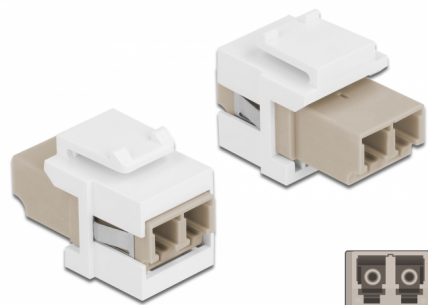

Delock Keystone modul LC Duplex ženski na LC Duplex ženski bež / bijela

Opis

Ovaj Delock modul može se koristiti za produživanje kabela s optičkim vlaknima. Uz standardizirane mjere, može se koristiti za laku ugradnju na primjerice Keystone prednju ploču ili kutiju za površinsko ugrađivanje.

Predmet br. 86347

EAN: 4043619863471

Zemlja podrijetla: China

Pakiranje: Plastična vrećica sa zip zatvaračem

Tehnički podaci

- Priključak:
 - 1 x LC Duplex ženski >
 - 1 x LC Duplex ženski
- Boja: bež
- Za vlakna za više načina rada
- Gubitak na spoju < 0,3 dB
- Zaštita od prašine
- Za Keystone priključke dimenzija 19,2 x 14,9 mm
- Kućište boja: bijela
- Mjere (DxŠxV): oko 29,2 x 16,5 x 21,9 mm

Preduvjeti sustava

- Slobodan LC Duplex muški priključak

Sadržaj pakiranja

- Keystone modul

Slike

General

| | |
|----------------|----------------|
| Mounting type: | Keystone modul |
|----------------|----------------|

Interface

| | |
|---------------|---------------|
| Priključak 1: | 1 x LC Duplex |
| Priključak 2: | 1 x LC Duplex |

Physical characteristics

| | |
|---------------|---------|
| Kućište boja: | bijela |
| Duljina: | 29.2 mm |
| Width: | 16,5 mm |
| Height: | 21,9 mm |
| Boja: | bež |