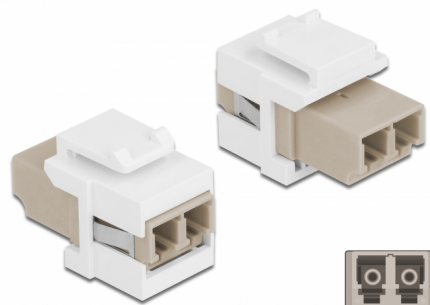

Delock Modulo Keystone LC Duplex femmina per LC Duplex femmina beige / bianco

Descrizione

Questo modulo Delock può essere utilizzato per estendere cavi in fibra ottica. Con le sue dimensioni standard, può essere utilizzato per un facile montaggio a incastro, ad esempio in un sezionatore Keystone, un frontalino o una custodia da esterno.

Articolo n. 86347

EAN: 4043619863471

Paese di origine: China

Pacchetto: Sacchetto in plastica con cerniera

Dettagli tecnici

- Connettori:
 - 1 x LC Duplex femmina >
 - 1 x LC Duplex femmina
- Colore: beige
- Per fibra a più modalità
- Perdita di inserzione < 0,3 dB
- Coperture contro la polvere
- Per porte keystone con 19,2 x 14,9 mm
- Custodia colore: bianco
- Dimensioni (LxPxA): ca. 29,2 x 16,5 x 21,9 mm

Requisiti di sistema

- Una porta LC Duplex femmina libera

Contenuto della confezione

- Modulo keystone

Immagini

General

Mounting type:	Modulo keystone
----------------	-----------------

Interface

Connettore 1:	1 x LC Duplex
Connettore 2:	1 x LC Duplex

Physical characteristics

Custodia colore:	bianco
Lunghezza:	29.2 mm
Width:	16,5 mm
Height:	21,9 mm
Colour:	beige