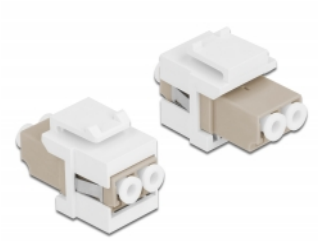

Delock Modulo Keystone LC Duplex femmina per LC Duplex femmina beige / bianco

Descrizione

Questo modulo Delock può essere utilizzato per estendere cavi in fibra ottica. Con le sue dimensioni standard, può essere utilizzato per un facile montaggio a incastro, ad esempio in un sezionatore Keystone, un frontalino o una custodia da esterno.

Articolo n. 86347

EAN: 4043619863471

Paese di origine: China

Pacchetto: Sacchetto in plastica con cerniera

Dettagli tecnici

- Connettori:
 - 1 x LC Duplex femmina >
 - 1 x LC Duplex femmina
- Colore: beige
- Per fibra a più modalità
- Perdita di inserzione < 0,3 dB
- Coperture contro la polvere
- Per porte keystone con 19,2 x 14,9 mm
- Custodia colore: bianco
- Dimensioni (LxPxA): ca. 29,2 x 16,5 x 21,9 mm

Requisiti di sistema

- Una porta LC Duplex femmina libera

Contenuto della confezione

- Modulo keystone

Immagini

General

Mounting type:	Modulo keystone
----------------	-----------------

Interface

Connettore 1:	1 x LC Duplex
Connettore 2:	1 x LC Duplex

Physical characteristics

Custodia colore:	bianco
Lunghezza:	29.2 mm
Width:	16,5 mm
Height:	21,9 mm
Colour:	beige