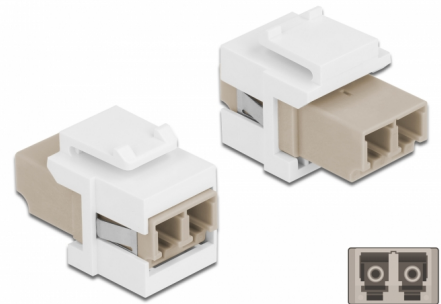

Delock Μονάδα Keystone με LC Duplex θηλυκό προς LC Duplex θηλυκό μπεζ / λευκό

Περιγραφή

Αυτή η μονάδα από τη Delock μπορεί να χρησιμοποιηθεί για την επέκταση καλωδίων οπτικών ινών. Με τυποποιημένες διαστάσεις μπορεί να χρησιμοποιηθεί για την εύκολη συμπληρωματική στερέωση σε π.χ. πίνακα ηλεκτρικών συνδέσεων Keystone, πλάκα πρόσοψης ή κουτί στερέωσης επιφάνειας.

Αρ. προϊόντος 86347

EAN: 4043619863471

Χώρα προέλευσης: China

Συσκευασία: Τσαντάκι με φερμουάρ

Προδιαγραφές

- Συνδετήρας:
 - 1 x LC Duplex θηλυκό >
 - 1 x LC Duplex θηλυκό
- Χρώμα: μπεζ
- Για πολυτροπική ίνα
- Απώλεια παρεμβολής < 0,3 dB
- Προστατευτικά σκόνης
- Για θύρες Keystone με 19,2 x 14,9 mm
- Περιβλήμα Χρώμα: λευκό
- Διαστάσεις (ΜxΠxΥ): περ. 29,2 x 16,5 x 21,9 mm

Απαιτήσεις συστήματος

- Μια ελεύθερη αρσενική θύρα LC Duplex

Περιεχόμενα συσκευασίας

- Μονάδα Keystone

Εικόνες

General

| | |
|----------------|-----------------|
| Mounting type: | Μονάδα Keystone |
|----------------|-----------------|

Interface

| | |
|---------------|---------------|
| Συνδετήρας 1: | 1 x LC Duplex |
| Συνδετήρας 2: | 1 x LC Duplex |

Physical characteristics

| | |
|------------------|---------|
| Περίβλημα Χρώμα: | λευκό |
| Μήκος: | 29.2 mm |
| Width: | 16,5 mm |
| Height: | 21,9 mm |
| Χρώμα: | μπεζ |