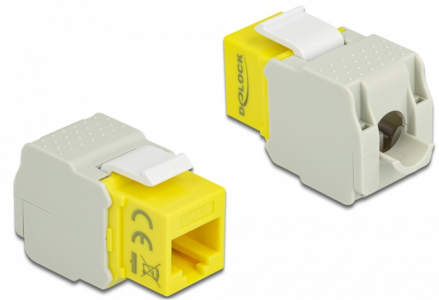

Delock Keystone modul RJ45 utičnica > LSA Cat.6 UTP žuta

Opis

Ovaj Delock modul može se koristiti za spajanje mrežnog kabela na RJ45 utičnicu. Uz standardizirane mjere, može se koristiti za laku ugradnju na primjerice Keystone prednju ploču ili kutiju za površinsko ugrađivanje.

Predmet br. 86345

EAN: 4043619863457

Zemlja podrijetla: China

Pakiranje: Plastična vrećica sa zip zatvaračem

Tehnički podaci

- Priključak:
vanjski: 1 x RJ45 ženski (8P/8C) >
unutarnji: LSA (bez alata)
- Cat.6 tehnički podaci
- Neoklopljen (UTP)
- Usklađen s Cat.6 zahtjevima standarda ISO/IEC 11801 izdanje 2.2, EN 50173-1:2011, EN 60603-7-4 i ANSI/TIA 568-C.2
- Za krutu ili pletenu žicu do 0,644 mm (22 - 26 AWG)
- Za Keystone priključke dimenzija 19,2 x 14,9 mm
- Boja: žuta
- Mjere (DxŠxV): oko 41,0 x 24,5 x 18,1 mm

Preduvjeti sustava

- Slobodan RJ45 muški priključak

Sadržaj pakiranja

- Keystone modul
- Vođenje kabela
- Plastična vezica

Slike