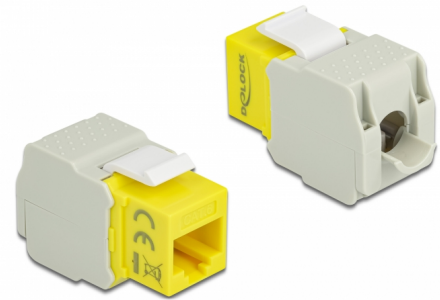

# Delock Μονάδα Keystone με βύσμα RJ45 > LSA Cat.6 UTP κίτρινο

## Περιγραφή

Αυτή η μονάδα από τη Delock μπορεί να χρησιμοποιηθεί για τη σύνδεση ενός καλωδίου δικτύωσης σε μια υποδοχή RJ45. Με τυποποιημένες διαστάσεις μπορεί να χρησιμοποιηθεί για την εύκολη συμπληρωματική στερέωση σε π.χ. πίνακα ηλεκτρικών συνδέσεων Keystone, πλάκα πρόσοψης ή κουτί στερέωσης επιφάνειας.

## Προδιαγραφές

- Συνδετήρας:  
εξωτερικά: 1 x RJ45 θηλυκό (8P/8C) >  
εσωτερικά: LSA (χωρίς εργαλεία)
- Προδιαγραφές Cat.6
- Αθωράκιστο (UTP)
- Συμβατό με τις απαιτήσεις Cat.6 του ISO/IEC 11801 Έκδοση 2.2, EN 50173-1:2011 και EN 60603-7-4, και ANSI/TIA 568-C.2
- Για καλώδια με συμπαγή ή μονόκλωνο αγωγό μήκους έως 0,644 mm (22 - 26 AWG)
- Για θύρες Keystone με 19,2 x 14,9 mm
- Χρώμα: κίτρινο
- Διαστάσεις (ΜxΠxΥ): περ. 41,0 x 24,5 x 18,1 mm