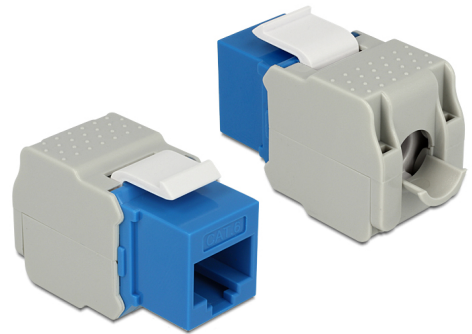

Delock Keystone-modul RJ45-kontakt > LSA Cat.6 UTP blå

Beskrivning

Denna modul från Delock kan användas för att ansluta en nätverkskabel till en RJ45-kontakt. Tack vare sina standardmått kan den användas för enkel montering som knäpps på plats i t.ex. en Keystone-patchpanel, frontplatta eller extern monteringsbox.

Artikelnummer 86343

EAN: 4043619863433

Ursprungsland: China

Paket: Zippåse

Specifikationer

- Anslutning:
extern: 1 x RJ45 hona (8P/8C) >
intern: LSA (krävs inga verktyg)
- Cat.6 specifikation
- Oskärmad (UTP)
- Kompatibel med Cat.6-kraven för ISO/IEC 11801 version 2.2, EN 50173-1:2011 och EN 60603-7-4, samt ANSI/TIA 568-C.2
- För fast eller tvinnad tråd upp till 0,644 mm (22-26 AWG)
- För Keystone-portar med 19,2 x 14,9 mm
- Färg: blå
- Mått (LxBxH): ca. 41,0 x 24,5 x 18,1 mm

Systemkrav

- En ledig RJ45-port hane

Paketets innehåll

- Keystone-modul
- Kabelhanterare
- Buntband

Bilder