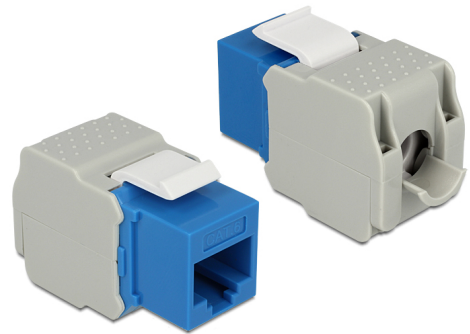

Delock Μονάδα Keystone με βύσμα RJ45 > LSA Cat.6 UTP μπλε

Περιγραφή

Αυτή η μονάδα από τη Delock μπορεί να χρησιμοποιηθεί για τη σύνδεση ενός καλωδίου δικτύωσης σε μια υποδοχή RJ45. Με τυποποιημένες διαστάσεις μπορεί να χρησιμοποιηθεί για την εύκολη συμπληρωματική στερέωση σε π.χ. πίνακα ηλεκτρικών συνδέσεων Keystone, πλάκα πρόσοψης ή κουτί στερέωσης επιφάνειας.

Αρ. προϊόντος 86343

EAN: 4043619863433

Χώρα προέλευσης: China

Συσκευασία: Τσαντάκι με φερμουάρ

Προδιαγραφές

- Συνδετήρας:
 - εξωτερικά: 1 x RJ45 θηλυκό (8P/8C) >
 - εσωτερικά: LSA (χωρίς εργαλεία)
- Προδιαγραφές Cat.6
- Αθωράκιστο (UTP)
- Συμβατό με τις απαιτήσεις Cat.6 του ISO/IEC 11801 Έκδοση 2.2, EN 50173-1:2011 και EN 60603-7-4, και ANSI/TIA 568-C.2
- Για καλώδια με συμπαγή ή μονόκλωνο αγωγό μήκους έως 0,644 mm (22 - 26 AWG)
- Για θύρες Keystone με 19,2 x 14,9 mm
- Χρώμα: μπλε
- Διαστάσεις (ΜxΠxΥ): περ. 41,0 x 24,5 x 18,1 mm

Απαιτήσεις συστήματος

- Μια ελεύθερη αρσενική θύρα RJ45

Περιεχόμενα συσκευασίας

- Μονάδα Keystone
- Διαχειριστής καλωδίων
- Δερματικό

Εικόνες